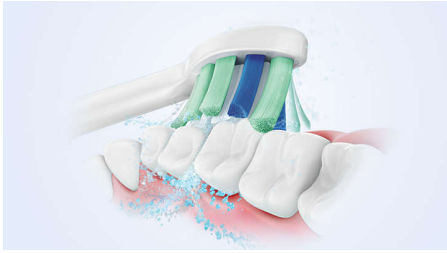

Enkel overgang til Sonicare

- Enkel start for å forenkle overgangen

Beskytter tannkjøttet

- Sikker og skånsom å bruke

Gir en overlegen rengjøring

- Fjerner opptil tre ganger så mye plakk som en manuell tannbørste
- Den unike teknologien vår gir deg en kraftig, men skånsom tannpuss

Høydepunkter

Avansert Sonicare-teknologi

Kraftige børstevibrasjoner driver mikrobobler dypt mellom tennene og langs tannkjøttkanten for en forfriskende opplevelse. Du får to måneders manuell pussing på bare to minutter.** 31 000 børstestrek per minutt rengjør tennene skånsomt, bryter opp plakk og feier det bort for en eksepsjonell daglig rengjøring.

Fjerner plakk tre ganger bedre*

Det er klinisk bevist at Sonicare elektrisk tannbørste med avansert Sonicare-teknologi fjerner plakk opptil tre ganger bedre* enn en manuell tannbørste. Den fjerner plakk fra tennene og langs tannkjøttkanten samtidig som den beskytter tannkjøttet.