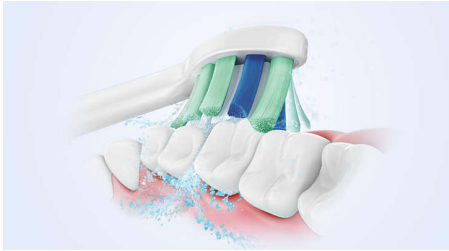

Høydepunkter

Avansert Sonicare-teknologi

Kraftige børstevibrasjoner driver mikrobobler dypt mellom tennene og langs tannkjøttkanten for en forfriskende opplevelse. Du får to måneders manuell pussing på bare to minutter.** 31 000 børstestrøk per minutt rengjør tennene skånsomt, bryter opp plakk og feier det bort for en eksepsjonell daglig rengjøring.