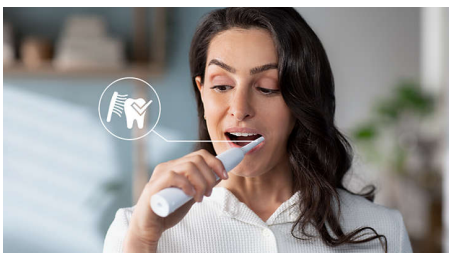

## Avansert Sonicare-teknologi

Kraftige børstevibrasjoner driver mikrobobler dypt mellom tennene og langs tannkjøttkanten for en forfriskende opplevelse. Du får to måneders manuell pussing på bare to minutter.\*\* 31 000 børstestrøk per minutt rengjør tennene skånsomt, bryter opp plakk og feier det bort for en eksepsjonell daglig rengjøring.

## Fjerner plakk tre ganger bedre\*

Det er klinisk bevist at Sonicare elektrisk tannbørste med avansert Sonicare-teknologi fjerner plakk opptil tre ganger bedre\* enn en manuell tannbørste. Den fjerner plakk fra tennene og langs tannkjøttkanten samtidig som den beskytter tannkjøttet.

## Beskytter tannkjøttet

Den innebygde trykksensoren registrerer automatisk trykket du bruker, varsler deg og reduserer vibrasjoner i tannbørsten automatisk

for å beskytte tannkjøttet. Tannbørsten lager en pulserende lyd som en påminnelse om å lette trykket. 7 av 10 personer syntes denne funksjonen hjalp dem til å bli bedre pussere.