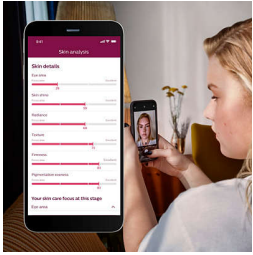

Komplet løsning til ansigt og krop

- Komplet løsning til ansigt og krop med 4 smarte tilbehørsdele
- Velegnet til de fleste hudfarver og hårfarver

Personligt tilpasset IPL-hårfjerningsbehandling

- Smart hudanalyse med SkinAI
- Skånsomt og behageligt med SenseIQ

Vigtigste nyheder

Eksklusive SkinAI-funktioner

Vores gratis coaching-app tilbyder trinvis vejledning nu med eksklusiv SkinAI-teknologi til at analysere din hud og spore hårreduktion.

Udviklet i samarbejde med dermatologer