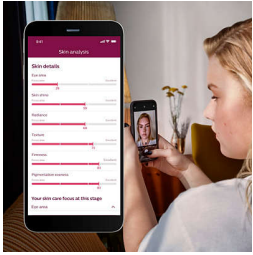

Full løsning for ansikt og kropp

- Fullstendig løsning for ansikt og kropp med fire smarte tilbehørsdeler
- Passende for de fleste hud- og hårfarger

Personlig tilpasset behandling med IPL-hårfjerning

- Skånsom og komfortabel med SenseIQ
- Smart hudanalyse med SkinAI

Høydepunkter

Eksklusive SkinAI-funksjoner

Den gratis veilednings-appen vår gir steg-for-steg veiledning, nå med eksklusiv SkinAI-teknologi for å analysere huden din og spore hårreduksjon.

Utviklet sammen med hudspesialister