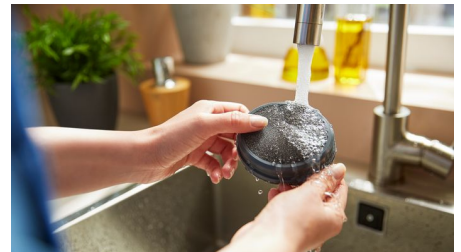

Vaskbart filter

Filtersystemet opfanger op til 99 % af pollen og mugsporer og sender ren luft tilbage til motoren for at sikre høj luft hastighed og længerevarende ydeevne.