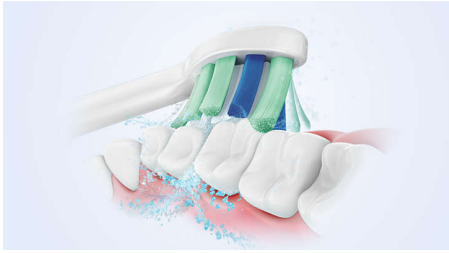

Enkel overgang til Sonicare

- Enkel start for å forenkle overgangen

Beskytter tannkjøttet

- Innebygd trykksensor beskytter tennene og tannkjøttet

Gir en overlegen rengjøring

- Fjerner opptil tre ganger så mye plakk som en manuell tannbørste
- Den unike teknologien vår gir deg en kraftig, men skånsom tannpuss

Høydepunkter

Avansert Sonicare-teknologi

Kraftige børstevibrasjoner driver mikrobobler dypt mellom tennene og langs tannkjøttkanten for en forfriskende opplevelse. Du får to måneders manuell pussing på bare to minutter.** 31 000 børstestrek per minutt rengjør tennene skånsomt, bryter opp plakk og feier det bort for en eksepsjonell daglig rengjøring.

Fjerner plakk tre ganger bedre*

Det er klinisk bevist at Sonicare elektrisk tannbørste med avansert Sonicare-teknologi fjerner plakk opptil tre ganger bedre* enn en manuell tannbørste. Den fjerner plakk fra tennene og langs tannkjøttkanten samtidig som den beskytter tannkjøttet.

Beskytter tannkjøttet

Den innebygde trykksensoren registrerer automatisk trykket du bruker, varsler deg og reduserer vibrasjoner i tannbørsten automatisk for å beskytte tannkjøttet. Tannbørsten lager en pulserende lyd som en påminnelse om å lette trykket. 7 av 10 personer syntes denne funksjonen hjalp dem til å bli bedre pussere.