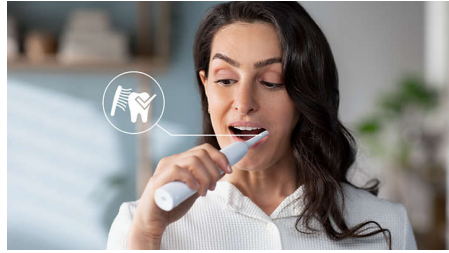

Enkel overgang til Sonicare

- Enkel start for å forenkle overgangen

Beskytter tannkjøttet

- Innebygd trykksensor beskytter tennene og tannkjøttet

Gir en overlegen rengjøring

- Fjerner opptil tre ganger så mye plakk som en manuell tannbørste
- Den unike teknologien vår gir deg en kraftig, men skånsom tannpuss

Høydepunkter

Avansert Sonicare-teknologi

Kraftige børstevibrasjoner driver mikrobobler dypt mellom tennene og langs tannkjøttkanten for en forfriskende opplevelse. Du får to måneders manuell pussing på bare to minutter.** 31 000 børstestrek per minutt rengjør tennene skånsomt, bryter opp plakk og feier det bort for en eksepsjonell daglig rengjøring.

Fjerner plakk tre ganger bedre*

Det er klinisk bevist at Sonicare elektrisk tannbørste med avansert Sonicare-teknologi fjerner plakk opptil tre ganger bedre* enn en manuell tannbørste. Den fjerner plakk fra tennene og langs tannkjøttkanten samtidig som den beskytter tannkjøttet.

Beskytter tannkjøttet

Den innebygde trykksensoren registrerer automatisk trykket du bruker, varsler deg og reduserer vibrasjoner i tannbørsten automatisk for å beskytte tannkjøttet. Tannbørsten lager en pulserende lyd som en påminnelse om å lette trykket. 7 av 10 personer syntes denne funksjonen hjalp dem til å bli bedre pussere.