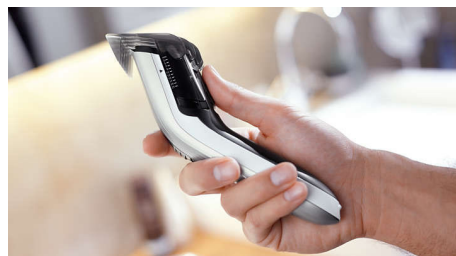

Kompakt og lett

Denne familievennlige hårklipperen er den ideelle hårklipperen for barn. Den er ergonomisk utformet, svært lett og enkel å bruke.