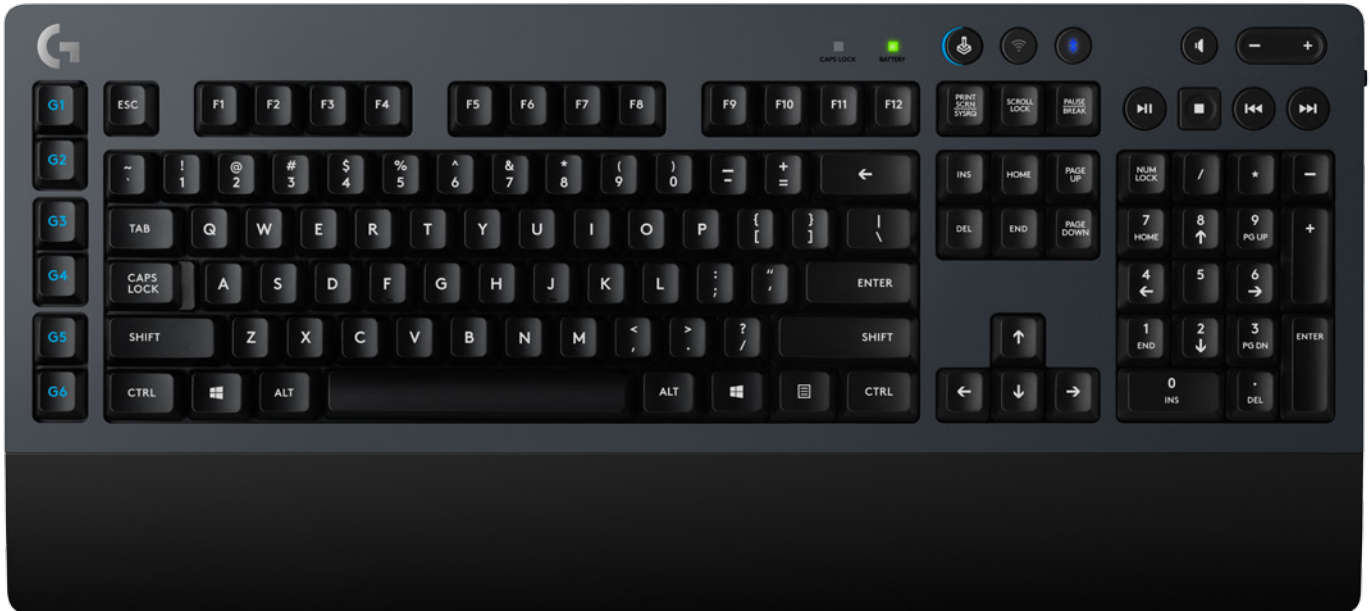

G613

Trådløst, mekanisk gamingtastatur

VERDENS FØRSTE TRÅDLØSE, MEKANISKE GAMINGTASTATUR MED HØJ YDEEVNE.

G613 er designet til den trådløse verden med den trådløse LIGHTSPEED™-teknologi der giver en lynhurtig rapporteringsfrekvens på 1 ms og Bluetooth til tilslutning af flere værter. Det giver op til 18 måneders gaming på 2 x AA-batterier. G613 har også seks programmerbare G-taster som giver dig brugerdefinerede makrosekvenser og kommandoer i programmet lige ved hånden. Derudover har G613 Logitech G's egne mekaniske Romer-G-taster der giver funktionalitet i konkurrenceklassen med en utrolig komfort og holdbarhed. Romer-G-taster reagerer når de bliver trykket 1,5 mm ned – hvilket er op til 25 % kortere og hurtigere end de førende konkurrenter.

DET INDEHOLDER KASSEN:

- Trådløst, mekanisk G613-tastatur
- LIGHTSPEED USB-modtager
- Telefonholder
- USB-forlænger kabel
- 2 AA-batterier
- Brugervejledning
- 2 års fabriksgaranti

FUNKTIONER

- Trådløs LIGHTSPEED-teknologi
- Mekaniske Romer-G-taster giver stille og præcis funktionalitet
- Seks programmerbare G-taster
- Opret forbindelse via LIGHTSPEED™ eller Bluetooth