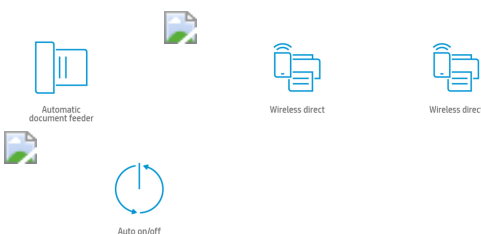

HP Color LaserJet Pro M182-M183 multifunksjonsskriverserien

Ekstraordinær trådløs utskrift.^{1,2} Rask MFP-allsidighet, pluss faks.²

En effektiv, trådløs MFP med faks for farger av høy kvalitet.^{2,1} Spar tid med smartoppgaver i HP Smart-appen, og skriv ut og skann fra telefonen.³ Få sømløse tilkoblinger og nødvendig sikkerhet som bidrar til å opprettholde personvern og kontroll.

Denne skriveren er ment kun å fungere med tonere som har en ny eller gjenbrukt HP-brikke, og den bruker dynamiske sikkerhetstiltak for å blokkere tonere som ikke bruker HP-brikker. Regelmessige fastvareoppdateringer opprettholder effektiviteten til disse tiltakene og blokkerer blekkpatroner som fungerte tidligere. En gjenbrukt HP-brikke muliggjør bruk av gjenbrukte, bearbejdede og etterfylte blekkpatroner. Mer informasjon på: <http://www.hp.com/learn/ds>

Hovedpunkter

- 3-års HP kommersiell garanti uten ekstra kostnad¹⁰
- Skriv ut, kopier, skann og faks²
- Opptil 16 spm i svart og farger
- Spar tid med smartoppgavesnarveier i HP Smart-appen
- HP Auto-av/Auto-på-teknologi
- Tobånds Wi-Fi^{2,8} innebygd raskt Ethernet, Hi-Speed USB
- Planskanner som håndterer papir på opptil 21,6 x 29,7 cm
- 35-arks automatisk dokumentmater²
- Tolinjers LCD-skjerm med numerisk tastatur²

Frihet til å arbeide hvor som helst