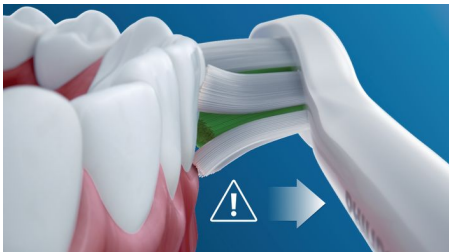

Overvåg, hvor hårdt du børster

Hvis du børster for hårdt, kan det beskadige tænder og tandkød. For at undgå dette udsender Philips Sonicare ProtectiveClean en blid, pulserende lyd, der minder dig om at trykke mindre hårdt.