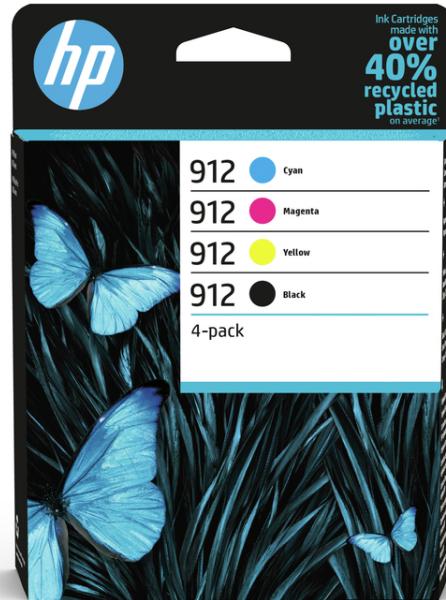

HP 912 4-pakning med originalblekkpatroner, svart/cyan/magenta/gul

(6ZC74AE)

Ideell for arbeidsgrupper som trenger pålitelig ytelse for utskrifter av profesjonell kvalitet, side etter side.

Stol på dokumenter av profesjonell kvalitet med livaktige farger. Originale HP-blekkpatroner tilbyr imponerende pålitelig ytelse, sidekapasitet og varige resultater.¹ Skriv ut med individuelle blekktyper og høykapasitets patronalternativer.^{2,3}

Representer virksomheten din med originalt HP-pigmentblekk – utviklet for konsistente, profesjonelle resultater.

Patroner beregnet på ditt utskriftsvolum

Originale HP-blekkpatroner tilbys med forskjellige sidekapasiteter for å matche ditt utskriftsvolum og levere god brukervennlighet. Velg mellom standard og høykapasitets patroner. Enkel utskifting av patroner.

Produktspesifikasjoner

P/N	Beskrivelse	Gjennomsnittlig kassettytelse *	Mål (l x b x d)	Vekt	UPC-kode
6ZC74AE	HP 912 4-pakning med originalblekkpatroner, svart/cyan/magenta/gul	300 sider svart, 315 sider cyan, 315 sider magenta, 315 sider gul	124 x 48 x 160 mm	~0,15 kg	195122352301