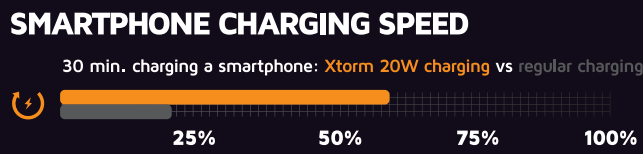

SPECIFICATIONS

Battery	10,000mAh Li-Polymer
Solar panel	SunPower® 220mA
Output	1x USB-C Power Delivery 20W (5V/3A, 9V/2.2A, 12V/1.5A) 2x USB QC 3.0 (5V/3A, 9V/2A, 12V/1.5A)
Total output	20W
Input	USB-C Power Delivery 18W (5V/3A, 9V/2A, 12V/1.5A)
Dimensions	165x86x21mm
Weight	289 grams
Including	USB to USB-C cable, manual