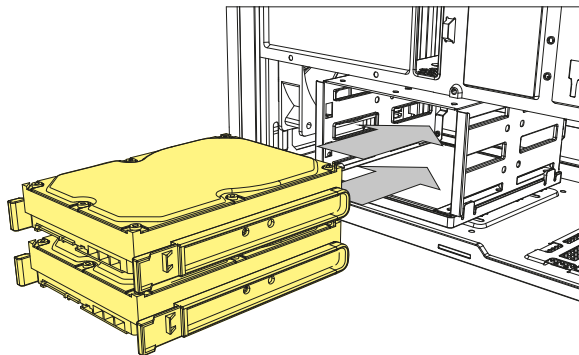

3.5" HDD Installation

Einbau 3,5"-HDD
3,5" Installation HDD
3,5" Installazione disco fisso
3,5" Instalación HDD
3,5" Instalação HDD
Installatie 3,5" HDD

Instalacja dysku 3.5"
3,5" HDD beszerelhetőség
Instalace 3,5" HDD
Instalácia 3,5" HDD
3.5" 硬碟安裝
3.5" ハードディスクの取付け