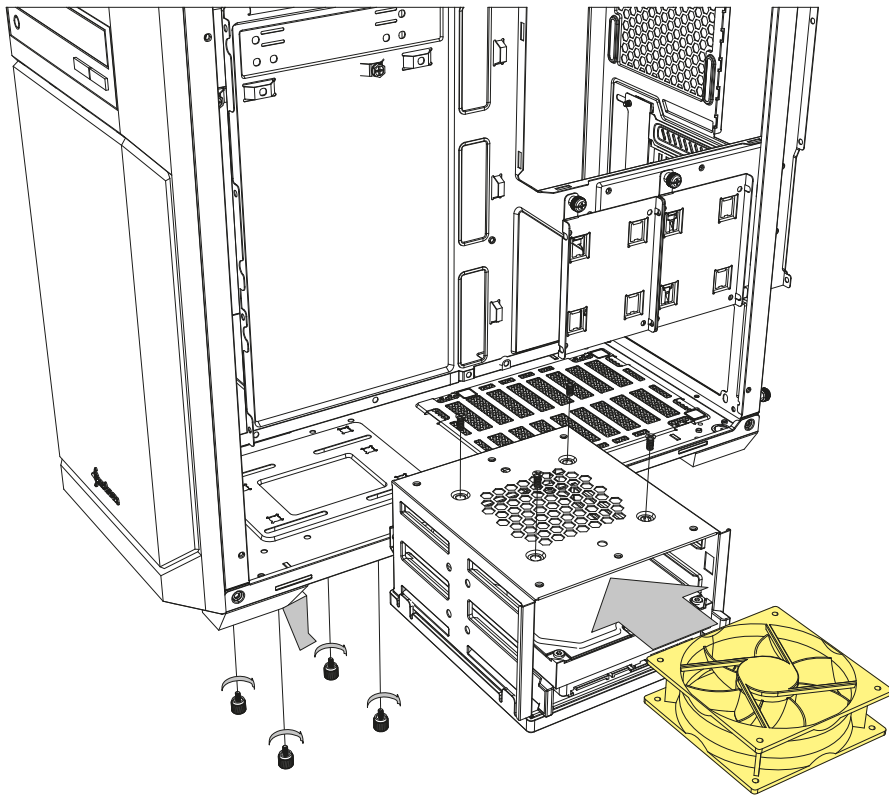

Extra HDD Cooling Solution

Optionale HDD-Kühlung
Plus Cooling Solution HDD
Soluzione raffreddamento Extra HDD
Solución de refrigeración adicional HDD
Extra HDD solução de resfriamento
Optionele HDD-koeling

Rozwiązanie do chłodzenia HDD
Extra HDD-hűtési megoldás
Instalace extra chlazení HDD
Instalácia extra chladenia pre HDD
硬碟散熱加強方案
追加 HDD の冷却方法