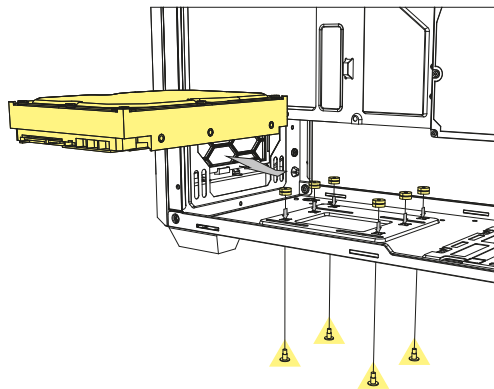

3.5" HDD Installation

Einbau 3,5"-HDD
3,5" Installation HDD
3,5" Installazione disco fisso
3,5" Instalación HDD
3,5" Instalação HDD
Installatie 3,5" HDD

Instalacja dysku 3.5"
3,5" HDD beszerelhetőség
Instalace 3,5" HDD
Instalácia 3,5" HDD
3.5" 硬碟安裝
3.5" ハードディスクの取付け