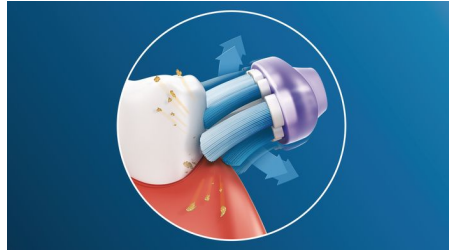

Giver fantastisk tandkødspleje

- Op til 7 gange sundere tandkød på blot 2 uger***

En uovertruffen rensning i dybden

- Op til 2 gange større overfladekontakt** sikrer en effektiv dybderens
- Fjerner op til 10 gange mere plak end en almindelig tandbørste

Vigtigste nyheder

Fokus på et sundt tandkød

Med børstehovedet Premium Gum Care til Philips Sonicare, er selv den dybeste rensning skånsom. Mens din tandbørste bevæger sig langs tandkødsranden, vil de fleksible sider og børstehår på Premium Gum Care absorbere et eventuelt for hårdt tryk, så tandkødet er beskyttet, selv hvis du børster for hårdt. Børstehårene arbejder hårdt for at fjerne plak og bakterier langs tandkødsranden og bidrager til at forbedre tandkødets sundhed. Takket være dette børstehoveds buede design kan du være sikker på optimeret børstekontakt.

Adaptiv rensningsteknologi

Du får en tilpasset rensning, hver gang du børster med vores adaptive rensningsteknologi. Bløde gummisider på Premium Gum Care følger fleksibelt alle tændernes og tandkødets konturer og absorberer et eventuelt for hårdt tryk og øger den soniske rensning. Børstehårene kan derefter tilpasses formen på dine tænder og tandkød, så du får op til 2 gange mere overfladekontakt end ved et almindeligt børstehoved** for en dybere rensning selv i områder, der er svære at nå.

Sig farvel til plak

Takket være dens fleksible design, fjerner Premium Gum Care op til 10 gange mere plak end en almindelig tandbørste. Den bevæger sig for at forbedre vores unikke Philips Sonicare-rensningsteknologi, så uanset hvordan du børster, opnår du en enestående rensning, du kan se og føle.