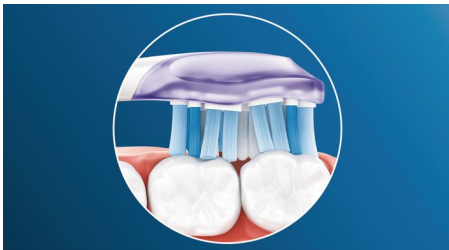

Giver fantastisk tandkødspleje

- Op til 7 gange sundere tandkød på blot 2 uger***

En uovertruffen rensning i dybden

- Op til 2 gange større overfladekontakt** sikrer en effektiv dybderens
- Fjerner op til 10 gange mere plak end en almindelig tandbørste

Innovativ teknologi

- Philips Sonicares avancerede soniske teknologi
- Vælger automatisk den optimale tilstand for at sikre optimale resultater****

Designet til at optimere ydeevnen

- Vær altid bevidst om, hvornår det skal udskiftes. Få en effektiv rensning altid.
- Designet gør det nemt at klikke børstehovedet på plads
- Testet med henblik på opfyldelse af dine krav til mundhygiejne

Vigtigste nyheder

Fokus på et sundt tandkød

Med børstehovedet Premium Gum Care til Philips Sonicare, er selv den dybeste rensning skånsom. Mens din tandbørste bevæger sig langs tandkødsranden, vil de fleksible sider og børstehår på Premium Gum Care absorbere et eventuelt for hårdt tryk, så tandkødet er beskyttet, selv hvis du børster for hårdt. Børstehårene arbejder hårdt for at fjerne plak og bakterier langs tandkødsranden og bidrager til at forbedre tandkødets sundhed. Takket være dette børstehoveds buede design kan du være sikker på optimeret børstekontakt.

Adaptiv rensningsteknologi

Du får en tilpasset rensning, hver gang du børster med vores adaptive rensningsteknologi. Bløde gummisider på Premium Gum Care følger fleksibelt alle tændernes og tandkødets konturer og absorberer et eventuelt for hårdt tryk og øger den soniske rensning. Børstehårene kan derefter tilpasses formen på dine tænder og tandkød, så du får op til 2 gange mere overfladekontakt end ved et almindeligt børstehoved** for en dybere rensning selv i områder, der er svære at nå.