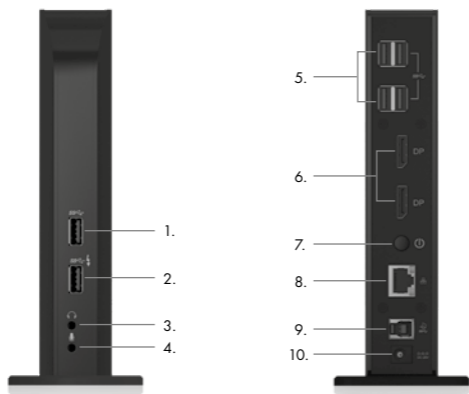

If you have any questions, please do not hesitate to contact our support at support@raidsonic.de or visit our website at www.raidsonic.de.

ICY BOX®

Manual IB-DK2242AC

Package content

IB-DK2242AC, power supply, power cable, USB Type-C™ cable (100 cm), USB Type-A cable (100 cm), driver CD, quick installation guide

Verpackungsinhalt

IB-DK2242AC, Netzteil, Stromkabel, USB Type-C™ Kabel (100 cm), USB Type-A Kabel (100 cm), Treiber CD, Schnellinstallationsanleitung

Product overview / Produktübersicht

1. USB 3.0 Type-A data interface / Datenschnittstelle
2. USB 3.0 Type-A data interface / Datenschnittstelle + 1,5 A charging / aufladen
3. Headset interface / Kopfhörerschnittstelle
4. Microphone interface / Mikrofonschnittstelle
5. 4x USB 3.0 Type-A data interface / Datenschnittstelle
6. 2x DisplayPort™ interface / Schnittstelle up to 4k@60Hz/each monitor / bis zu 4k@60Hz/je Monitor
7. Power button / AN/AUS Taste
8. RJ45 Ethernet interface / Schnittstelle / Gigabit
9. USB Type-B host PC interface / Host PC Schnittstelle
10. Power jack / Stromanschluss