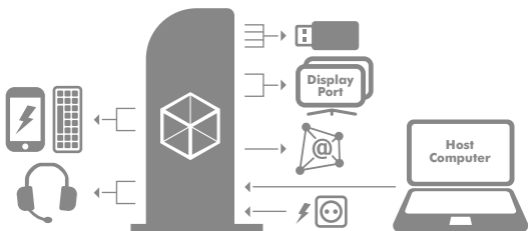

Windows®

1. Legen Sie die CD in ihr CD ROM Laufwerk oder laden sich die Datei von unserer Webseite herunter.
2. Starten Sie „Run Setup.exe“
3. Folgen Sie den Anweisungen und Beenden Sie die Installation
4. Starten Sie ihren PC neu
5. Verbinden Sie die Dockingstation mit ihrem PC
6. Fertig! Sie können die IB-DK2242AC nun verwenden.

macOS®

1. Legen Sie die CD in ihr CD Rom Laufwerk oder laden sich die Datei von unserer Webseite herunter.
2. Starten Sie die Datei Mac_driver\ driver.dmg
3. Folgen Sie den Anweisungen
4. Verbinden Sie die DockingStation mit Ihrem macOS® Computer.
5. Starten Sie ihren Computer neu
6. Fertig! Sie können die IB-DK2242AC nun verwenden.

ICY BOX®

Manual IB-DK2242AC

Starting up / Inbetriebnahme

1. Plug in power supply / Netzteil anschließen
2. Connect the USB Type-B to Type-C™ or Type-A cable / USB Type-B zu Type-C™ oder Type-A Kabel anschließen
3. Switch on the device / Gerät einschalten
4. Connect your devices to the appropriate interfaces on the dock / Schließen Sie Ihre Peripheriegeräte an die entsprechenden Schnittstellen an.