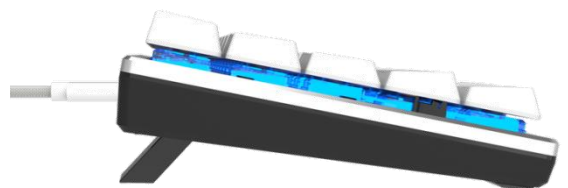

Highly Customizable - Make adjustments to lighting and macros in real-time with a keypress combo, or customize lighting modes, fine-tune macros, or adjust more in-depth settings with the new MasterPlus software.

Make It Yours.

GALLERY

SK620 Space Gray

SK620 Silver White

Make It Yours.

EAN & UPC INFORMATION – SK-620-GKT*1-** (SPACE GRAY)

Itemcode	EAN	UPC
SK-620-GKTL1-DE	4719512109168	884102081477
SK-620-GKTL1-FR	4719512109229	884102081538
SK-620-GKTL1-IT	4719512109342	884102081651
SK-620-GKTL1-ND	4719512109403	884102081712
SK-620-GKTL1-PT	4719512109465	884102081774
SK-620-GKTL1-SP	4719512109526	884102081835
SK-620-GKTL1-SW	4719512109588	884102081897
SK-620-GKTL1-HE	4719512109281	884102081590
SK-620-GKTL1-UK	4719512109106	884102081415
SK-620-GKTL1-US	4719512109045	884102081354
SK-620-GKTL1-RU	4719512109717	884102082023
SK-620-GKTM1-DE	4719512109182	884102081491
SK-620-GKTM1-FR	4719512109243	884102081552
SK-620-GKTM1-IT	4719512109366	884102081675
SK-620-GKTM1-ND	4719512109427	884102081736
SK-620-GKTM1-PT	4719512109489	884102081798
SK-620-GKTM1-SP	4719512109540	884102081859
SK-620-GKTM1-SW	4719512109601	884102081910
SK-620-GKTM1-HE	4719512109304	884102081613
SK-620-GKTM1-UK	4719512109120	884102081439
SK-620-GKTM1-US	4719512109069	884102081378
SK-620-GKTM1-RU	4719512109731	884102082047
SK-620-GKTR1-DE	4719512109144	884102081453
SK-620-GKTR1-FR	4719512109205	884102081514
SK-620-GKTR1-IT	4719512109328	884102081637
SK-620-GKTR1-ND	4719512109380	884102081699
SK-620-GKTR1-PT	4719512109441	884102081750
SK-620-GKTR1-SP	4719512109502	884102081811
SK-620-GKTR1-SW	4719512109564	884102081873
SK-620-GKTR1-HE	4719512109267	884102081576
SK-620-GKTR1-UK	4719512109083	884102081392
SK-620-GKTR1-US	4719512109021	884102081330
SK-620-GKTR1-RU	4719512109694	884102082009