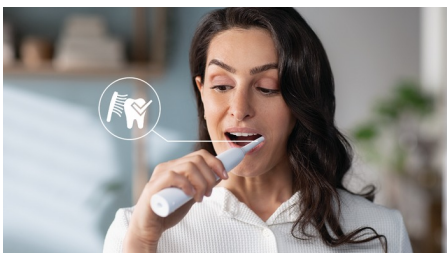

Enkel overgang til Sonicare

- Enkel start for å forenkle overgangen

Høydepunkter

Avansert sonisk teknologi

Kraftige børstevibrasjoner driver mikrobobler dypt mellom tennene og langs tannkjøttkanten for en forfriskende opplevelse. Du får to måneders manuell pussing på bare to minutter.** 31 000 børstestøk per minutt rengjør tennene skånsomt, bryter opp plakk og feier det bort for en eksepsjonell daglig rengjøring.

Fjerner plakk tre ganger bedre*

Det er klinisk bevist at Sonicare elektrisk tannbørste med avansert sonisk teknologi fjerner plakk opptil tre ganger bedre* enn en manuell tannbørste. Den fjerner plakk fra tennene og langs tannkjøttkanten samtidig som den beskytter tannkjøttet.

Beskytter tannkjøttet

Den innebygde trykksensoren registrerer automatisk trykket du bruker, varsler deg og reduserer vibrasjoner i tannbørsten automatisk for å beskytte tannkjøttet. Tannbørsten lager en