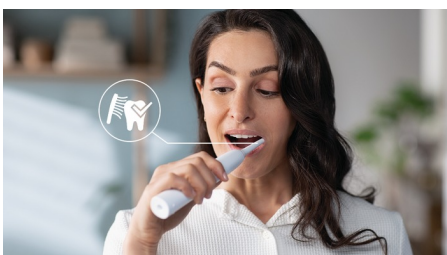

Enkel overgang til Sonicare

- Enkel start for å forenkle overgangen

Høydepunkter

Avansert sonisk teknologi

Kraftige børstevibrasjoner driver mikrobobler dypt mellom tennene og langs tannkjøttkanten for en forfriskende opplevelse. Du får to måneders manuell pussing på bare to minutter.** 31 000 børstestøk per minutt rengjør tennene skånsomt, bryter opp plakk og feier det bort for en eksepsjonell daglig rengjøring.

Fjerner plakk tre ganger bedre*

Det er klinisk bevist at Sonicare elektrisk tannbørste med avansert sonisk teknologi fjerner plakk opptil tre ganger bedre* enn en manuell tannbørste. Den fjerner plakk fra tennene og langs tannkjøttkanten samtidig som den beskytter tannkjøttet.

Beskytter tannkjøttet

Den innebygde trykksensoren registrerer automatisk trykket du bruker, varsler deg og reduserer vibrasjoner i tannbørsten automatisk for å beskytte tannkjøttet. Tannbørsten lager en