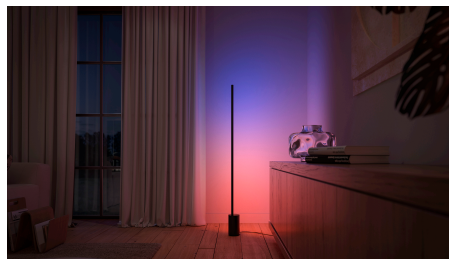

Enkel og intelligent belysning

Lad morgensolen vække dig, og bestem selv, hvornår det skal være. Med en sokkel i træ, et slankt design og strålende, farverigt lys sætter denne gulvlampe både et statement og leverer effektbelysning i dit soveværelse.

Skab den rette stemning med varmt til køligt hvidt lys

Disse pærer og lamper giver forskellige toner af varmt til køligt hvidt lys. Med komplet lysdæmpning fra stærk til dæmpet natlys kan du regulere belysningen til den perfekte tone og lysstyrke til dine daglige behov.

Dynamiske belysningsscener

Skru op for stemningen i de særlige øjeblikke med levende lys. Brug dynamiske scener til at skabe den perfekte stemning til enhver lejlighed.

Perfekte farvekombinationer

Få den perfekte blanding af flere forskellige farver på samme tid i én enkelt lampe. Farverne flyder naturligt sammen og giver en unik lyseffekt til underholdningen.

Vågn op til morgensolens farver

Lad din Philips Hue gradient lyskilde vække dig med morgensolens farver – også selvom solen ikke er stået op endnu – med en Vågn op-automatisering indstillet til Solopgang. Se, hvordan dit lys langsomt tændes og blander morgensolens blide farvenuancer, inden farverne bevæger sig langs din gradient lyskilde. Lyset efterligner en solopgang ved langsomt at blive skarpere og skifte farve, hvilket hjælper dig med at vågne mere naturligt.