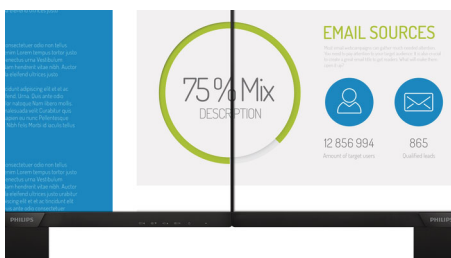

Svært smal ramme

De nye skjermene fra Philips har svært smale rammer, noe som gir minimalt med

distraksjoner og maksimal visningsstørrelse. Skjermer med den svært smale rammen er spesielt godt egnet for flervisning eller hellende oppsett som spill, grafisk design og profesjonelle programmer, og du får følelsen av at du bruker én stor skjerm.