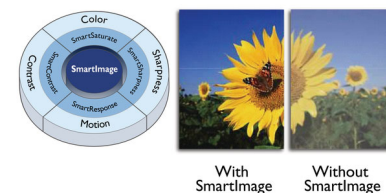

SmartImage

SmartImage er en eksklusiv, ledende teknologi fra Philips som analyserer innholdet som vises på skjermen, og som gir deg optimal skjermytelse. Med dette brukervennlige grensesnittet kan du velge ulike moduser, som kontor, bilde, film, spill, økonomi osv., for å tilpasse skjermen programmet som brukes. Basert på det du velger, optimerer SmartImage dynamisk kontrasten, fargemetningen og skarpheten på bilder og videoopptak for optimal skjermytelse. Valg av økonomimodus

243V7QJABF/00

kan spare mye strøm. Alt skjer i sanntid og med ett enkelt tastetrykk.