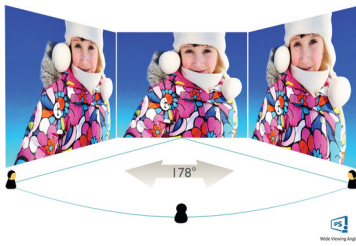

Full HD LCD-skærm
V-line 27" (68,6 cm), 1920 x 1080 (Full HD)

Vigtigste nyheder

IPS-teknologi

IPS-skærme anvender avanceret teknologi, der giver dig ekstra brede betragtningsvinkler på 178/178 grader, så du kan se skærmen fra næsten enhver vinkel. I modsætning til almindelige TN-paneler opnår du med IPS-skærme bemærkelsesværdigt skarpe billeder med levende farver, så de ikke alene er perfekt til fotos, film og søgning på nettet, men også til professionelle applikationer, der stiller krav om nøjagtige farver og ensartet lysstyrke til enhver tid.