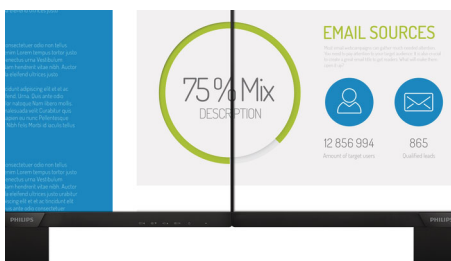

Levende bilder hver gang

- Bred IPS LED-visningsteknologi for bilde- og fargenøyaktighet
- 16:9 Full HD-skjerm for skarpt detaljerte bilder
- Smal ramme for et sømløst utseende
- SmartContrast for ekte, svarte detaljer
- SmartImage-forhåndsinnstillinger for enkle optimaliserte bildeinnstillinger

Perfekt utformet til ditt rom

- VESA-montering gir fleksibilitet

PHILIPS

Full HD LCD-skjerm
V-serien 27" (68,6 cm), 1920 x 1080 (Full HD)

Høydepunkter

IPS-teknologi

IPS-skjermer bruker en avansert teknologi som gir deg ekstra brede visningsvinkler på 178/178 grader, noe som gjør det mulig å se skjermen fra nesten alle vinkler. I motsetning til standard TN-paneler gir IPS-skjermer deg svært skarpe bilder med livlige farger, noe som ikke bare gjør den perfekt for bilder, filmer og nettsurfing, men også for profesjonelle programmer som krever fargenøyaktighet og konsekvent lysstyrke hele tiden.

16:9 Full HD-skjerm

Bildekvalitet teller. Vanlige skjermer gir kvalitet, men du forventer mer. Denne skjermen har en forbedret Full HD-oppløsning med 1920 x 1080 piksler. Tenk deg et virkelig levende bilde med Full HD for skarpe detaljer kombinert med høy lysstyrke, utrolig kontrast og realistiske farger.

Svært smal ramme

De nye skjermene fra Philips har svært smale rammer, noe som gir minimalt med

distraksjoner og maksimal visningsstørrelse. Skjermer med den svært smale rammen er spesielt godt egnet for flervisning eller hellende oppsett som spill, grafisk design og profesjonelle programmer, og du får følelsen av at du bruker én stor skjerm.