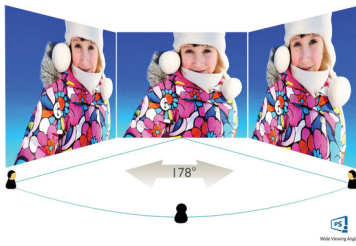

Philips
Full HD LCD-skjerm

V-serien

27" (68,6 cm)
1920 x 1080 (Full HD)

273V7QDAB

Levende, klare bilder fra kant til kant

En perfekt og allsidig skjerm med vakre bilder som strekker seg fra kant til kant, og som er god for øynene, i en kompakt og slank design.

Perfekt utformet til ditt rom

- VESA-montering gir fleksibilitet

PHILIPS

Full HD LCD-skjerm
V-serien 27" (68,6 cm), 1920 x 1080 (Full HD)

Høydepunkter

IPS-teknologi

IPS-skjermer bruker en avansert teknologi som gir deg ekstra brede visningsvinkler på 178/178 grader, noe som gjør det mulig å se skjermen fra nesten alle vinkler. I motsetning til standard TN-paneler gir IPS-skjermer deg svært skarpe bilder med livlige farger, noe som ikke bare gjør den perfekt for bilder, filmer og nettsurfing, men også for profesjonelle programmer som krever fargenøyaktighet og konsekvent lysstyrke hele tiden.

16:9 Full HD-skjerm

Bildekvalitet teller. Vanlige skjermer gir kvalitet, men du forventer mer. Denne skjermen har en forbedret Full HD-oppløsning med 1920 x 1080 piksler. Tenk deg et virkelig levende bilde med Full HD for skarpe detaljer kombinert med høy lysstyrke, utrolig kontrast og realistiske farger.

Svært smal ramme

De nye skjermene fra Philips har svært smale rammer, noe som gir minimalt med

distraksjoner og maksimal visningsstørrelse. Skjermer med den svært smale rammen er spesielt godt egnet for flervisning eller hellende oppsett som spill, grafisk design og profesjonelle programmer, og du får følelsen av at du bruker én stor skjerm.