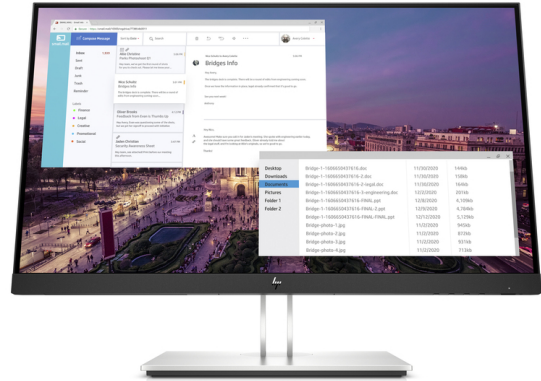

HP E23 G4 FHD-skærm

Gør din skærmoplevelse endnu bedre

Arbejd komfortabelt, og hold fokus med den ergonomisk optimerede HP E23 G4-skærm med Full HD-opløsning og HP Eye Ease, som designet til dig. Gør det nemt at arbejde og kontrollere dit it-udstyr på afstand.

Gør din skærm personlig

- Bevar produktiviteten med den 23" flimmerfrie skærm, der kan justeres i fire retninger. Den 3-sidede mikrokant giver mere plads til dit arbejde, og Full HD-opløsning giver tydelige billeder, uanset hvilken vinkel du ser dem fra.

Med

Nyd de nemme og praktiske tilslutningsmuligheder

Forbind de enheder, du bruger mest, med VGA, HDMI og DisplayPort™. Tilslut op til fire stykker USB-tilbehør direkte i skærmen med den integrerede USB 3.2 hub.