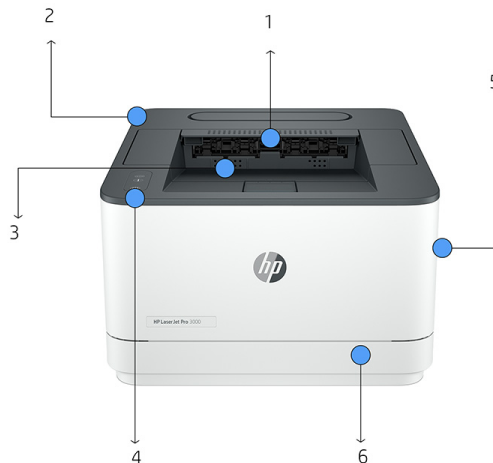

2-sided printing

Ethernet

Precision black toner

High yield toner cartridge

Legendary HP reliability

Wireless

Kraftig produktivitet.

- Støtt små arbeidsteam med denne smarte skriveren, utviklet for opptil syv brukere.
- Mer effektive utskrifter. Spar tid, papir og kostnader med raske hastigheter og automatisk tosidig utskrift.
- Gjør mer i færre trinn. Enkle snarveier gir de ansatte muligheten til å fullføre vanlige oppgaver med bare en berøring.
- Få lett tilgjengelig produktivitet. Optimaliser utskriftsoppgaver og tid med snarveiene i HP Smart-appen.¹

HP Wolf Pro Security, gjort bedre med HP+.

- Få skriftersikkerhet fra første stund. Forhåndsconfigurerte innstillinger betyr at den er klar til bruk.
- Sett opp skriverens sikkerhet fra dashbordet. Smart Admin gjør IT-konfigurasjon og -overvåking enkelt.²
- Automatisert overvåking døgnet rundt bidrar til at skrivere og informasjon alltid er sikret.
- Legg til et sikkerhetslag. PIN/pull-alternativ autentiserer bare utskriftsjobbene når du er tilstede.

Produktomvisning

Bilde av HP LaserJet Pro 3002dwe-skriver

1. Raske utskrifter, opptil 33 spm, 250-arks standard papirkapasitet
2. Bygd for små arbeidsteam på opptil 7 brukere
3. Automatisk tosidig utskrift
4. Forhåndskonfigurerte sikkerhetsinnstillinger
5. Høyhastighets USB-porter, innebygd fast Ethernet
6. Papirskuff av kassettype