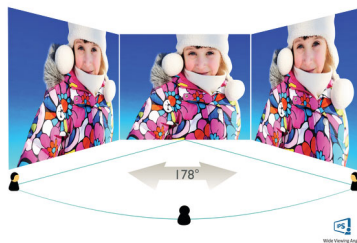

IPS-teknologi

IPS-skærme anvender avanceret teknologi, der giver dig ekstra brede betragtningsvinkler på 178/178 grader, så du kan se skærmen fra næsten enhver vinkel – selv i 90-graders pivottilstand! I modsætning til almindelige TN-paneler opnår du med IPS-skærme bemærkelsesværdigt skarpe billeder med levende farver, så den ikke alene er perfekt til fotos, film og søgning på nettet, men også til professionelle applikationer, der stiller krav om nøjagtige farver og ensartet lysstyrke til enhver tid.