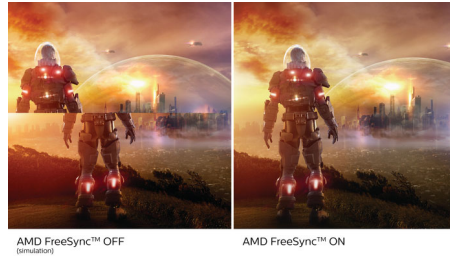

Helt problemfrit spil

Spil bør ikke være et valg mellem usammenhængende gameplay eller ødelagte billeder. Med den nye Philips-skærm behøver det heller ikke at være sådan. Opnå flydende effektivitet uden artefakter ved stort set alle billedhastigheder med AMD FreeSync™-teknologi, nem og hurtig opdatering og ekstremt hurtig svartider.