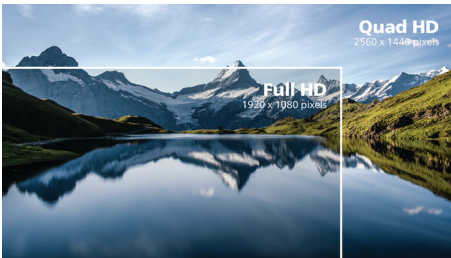

PHILIPS

Vigtigste nyheder

4-sidet, rammeløs

Ekstremt små rammer på fire sider på denne stort set rammeløse skærm giver et minimalistisk look og en stor billedoplevelse. Øg din produktivitet, og fokuser på de levende billeder med kantfrit synsfelt. Bemærkelsesværdig vidvinkelvisning uden forstyrrelser og endda opsætning af flere skærme i pivottilstand.

Krystallklare billeder

Disse nye Philips-skærme leverer krystallklare Quad HD-billeder i 2560 x 1440 eller 2560 x 1080 pixel. Ved at udnytte højtydende paneler med høj pixel-tæthed, der muliggøres af kilder med stor båndbredde som f.eks. DisplayPort, HDMI og Dual-link DVI, vil disse nye skærme gøre dine billeder og din grafik levende. Uanset om du er en krævende professionel bruger, der har brug for meget detaljerede oplysninger til CAD-CAM-løsninger, om du bruger 3D-grafiske programmer, eller om du er et økonomisk trolldmand, der arbejder med kæmpestore regneark, så giver Philips-skærmene dig krystallklare billeder.