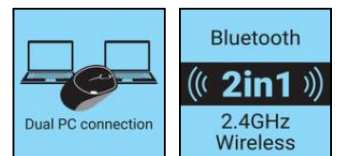

Wireless Mouse Pro Recharge

Varenr.:

631-02

EAN:

5705730631023

Sandberg Wireless Mouse Pro Recharge gir deg full fleksibilitet når du arbeider ved datamaskinen. Seks knapper gjør det enkelt å bruke musen i mange ulike arbeidssituasjoner. Kobles trådløst enten med Bluetooth som er innebygget i datamaskinen eller med den medfølgende USB-brikken.

Flere opplysninger:
 www.sandberg.world

Sandberg Wireless Mouse Pro Recharge

Spesifikasjoner

General:
2.4 GHz + Bluetooth 5.0
Working distance: 6-10 metres

Mouse:
6 buttons
Scroll wheel
USB-C charging cable
Rechargeable battery 500 mAh
Optical resolution: 1000-1200-1600 DPI