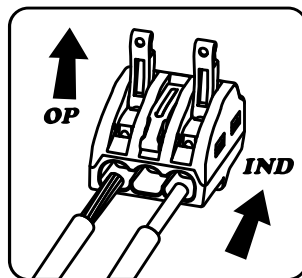

Skrueløs samlemuffe 3P

Hurtigt og sikker forbindelse med Unite skrueløs samlemuffe

Unite fjedersamlemuffe er tidsbesparende og du kan let og sikkert få forbundet dine ledere i installationen. Muffen er til massiv og fleksible ledere fra 0,2 til 4mm².

1. Sluk for strømmen inden installation.
2. Ledningen afisoleres 10 mm.
3. Klemmen åbnes, ledning indsættes helt til isoleringen, klemmen lukkes igen.
4. Test din installation med en spændingstester.
5. For at rette eller ændre i installation, åbnes klemmen og ledningen kan trækkes ud.

32 A

450 V

T85°C

0.2–4 mm², Rigid/Flexible

32 A

450 V

T85°C

0.2–4 mm², Rigid/Flexible