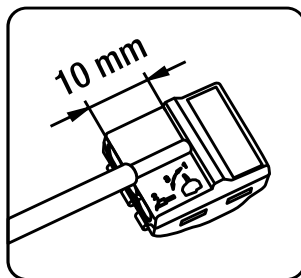

Skrueløs samlemuffe 3P

Hurtigt og sikker forbindelse med Unite skrueløs samlemuffe

Unite fjedersamlemuffe er tidsbesparende og du kan let og sikkert få forbundet dine ledere i installationen. Muffen er til massiv og fleksible ledere fra 0,2 til 4mm².

1. Sluk for strømmen inden installation.
2. Ledningen afisoleres 10 mm.
3. Klemmen åbnes, ledning indsættes helt til isoleringen, klemmen lukkes igen.
4. Test din installation med en spændingstester.
5. For at rette eller ændre i installation, åbnes klemmen og ledningen kan trækkes ud.

32 A

450 V

T85°C

0.2–4 mm², Rigid/Flexible

32 A

450 V

T85°C

0.2–4 mm², Rigid/Flexible