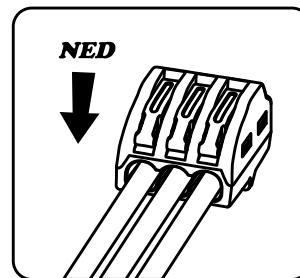

Skrueløs samlemuffe 3P

Hurtigt og sikker forbindelse med Unite skrueløs samlemuffe

Unite fjedersamlemuffe er tidsbesparende og du kan let og sikkert få forbundet dine ledere i installationen. Muffen er til massiv og fleksible ledere fra 0,2 til 4mm².

1. Sluk for strømmen inden installation.
2. Ledningen afisoleres 10 mm.
3. Klemmen åbnes, ledning indsættes helt til isoleringen, klemmen lukkes igen.
4. Test din installation med en spændingstester.
5. For at rette eller ændre i installation, åbnes klemmen og ledningen kan trækkes ud.

32 A

450 V

T85°C

0.2–4 mm², Rigid/Flexible

32 A

450 V

T85°C

0.2–4 mm², Rigid/Flexible