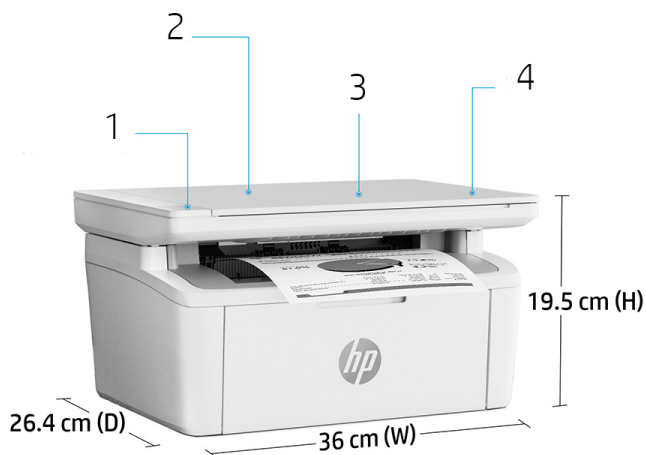

Verdens mindste multifunktionslaserprinter i sin klasse.¹

- Verdens mindste multifunktionslaserprinter i sin klasse¹ designet til effektiv ydeevne.
- Kopier nemt begge sider af ID-kort eller andre små dokumenter på samme side af papiret.
- Håndter mange opgaver, og få meget ud af én enhed – udskriv, scan og kopiér.
- Få trådløs forbindelse med automatisk opdatering for at opretholde forbindelsen.³

Precision black toner

Auto on/off

Mobile printing

Ultra-compact

Produktpræsentation

HP LaserJet MFP M140we-printer vises

1. Intuitivt kontrolpanel
2. Verdens mindste laserprinter i sin klasse
3. Flatbedscanner i Letter-størrelse
4. Easy ID-kopi