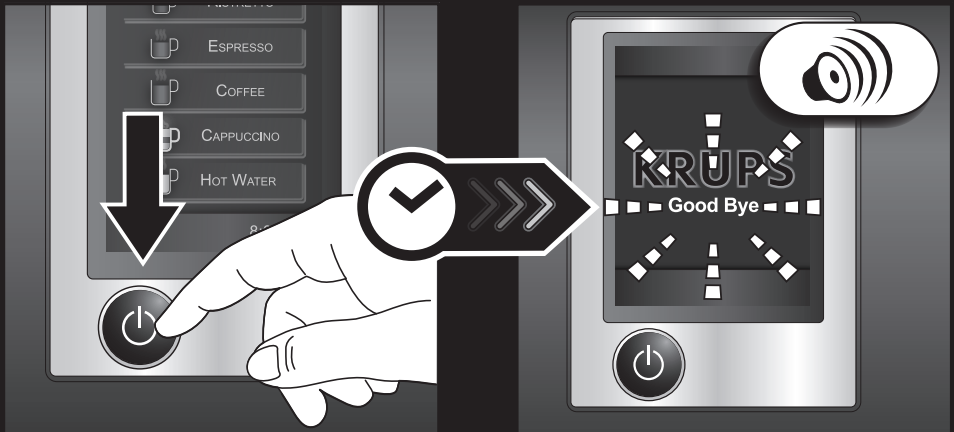

KRUPS®

**SWITCHING OFF THE APPLIANCE - AUSSCHALTEN DES GERÄTS
MISE HORS TENSION - SCHAKEL HET APPARAAT UIT
SPEGNIMENTO DEL DISPOSITIVO - PARA APAGAR EL APARATO
DESLIGAR O APARELHO DA CORRENTE
ΑΠΟΣΥΝΔΕΣΗ ΤΗΣ ΣΥΣΚΕΥΗΣ ΑΠΟ ΤΟ ΡΕΥΜΑ
VYROJENÍ PŘÍSTROJE ZE ZÁSUVKY
SÅDAN SLUKKES DER FOR APPARATET
LAITTEEN SAMMUTTAMINEN - A KÉSZÜLÉK KIKAPCSOLÁSA
SLÅ AV APPARATET - WYŁĄCZANIE URZĄDZENIA
ВЫКЛЮЧЕНИЕ УСТРОЙСТВА - VYRNUTIE PŘÍSTROJA
STÄNGA AV APPARATEN - ВИМКНЕННЯ ПРИСТРОЮ**