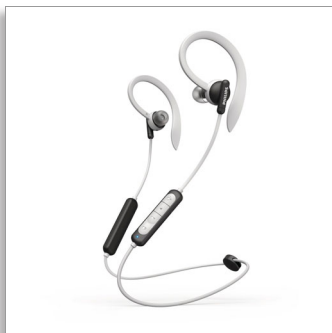

Philips
Trådløse In-ear-
sportshovedtelefoner

In-ear

TAA4205BK

Træn smartere. I al slags vejr.

Få mest muligt ud af din træning med disse vandtætte sportshovedtelefoner. Pulsmåleren hjælper dig med at finde den rigtige intensitet, og stimulerende lyd holder dig i gang. Du kan følge dine fremskridt i appen til dine Philips-hovedtelefoner.

Klar lyd, dyb bas, nem betjening

- Kraftfulde 10 mm neodym-drivere
- Bundsolid Bluetooth-tilslutning. Nem betjening
- Indbygget mikrofon. Tydelige opkald
- Aktiver nemt din telefons stemmeassistent

Fra fitnesscenteret til gaden

- IPX5-vandtæt. Vandtæt og svedafvisende
- Den pasform, du ønsker. Ørekroge og vingspidser medfølger
- tre udskiftelige ørepuder i silikone
- Kevlar-kabel. Sidder behageligt bag nakken

PHILIPS

Specifikationer