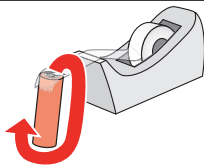

本产品使用寿命结束时请取出电池

声功率级噪声为: 68 dB(A)

丢弃剃须刀时, 请将电池取出, 取出前请确认电池电量已完全耗尽。

请按图示步骤取出电池，如果您决定废弃剃须刀又不想自行分解机器取出电池，您也可以将剃须刀送到博朗服务中心，中心的员工会帮您取出电池并以环保的方式处理它。请勿分解取出的充电电池，可能引起火灾、触电及受伤。

请勿拆卸本产品，电池更换处置除外。擅自拆开将会损坏本产品并导致保修失效。电池耗尽后才能取下。取出电池处置时，应穿戴防护服（手套、护目镜等），避免电池泄漏和皮肤接触。谨慎使用，以免正极（+）和负极（-）短路。对正负极进行绝缘（比如使用胶带），并将电池放入塑料袋中处置。