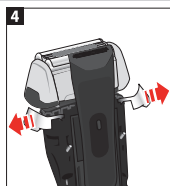

本产品使用寿命结束时请取出电池

声功率级噪声为: 68 dB(A)

丢弃剃须刀时, 请将电池取出, 取出前请确认电池电量已完全耗尽。