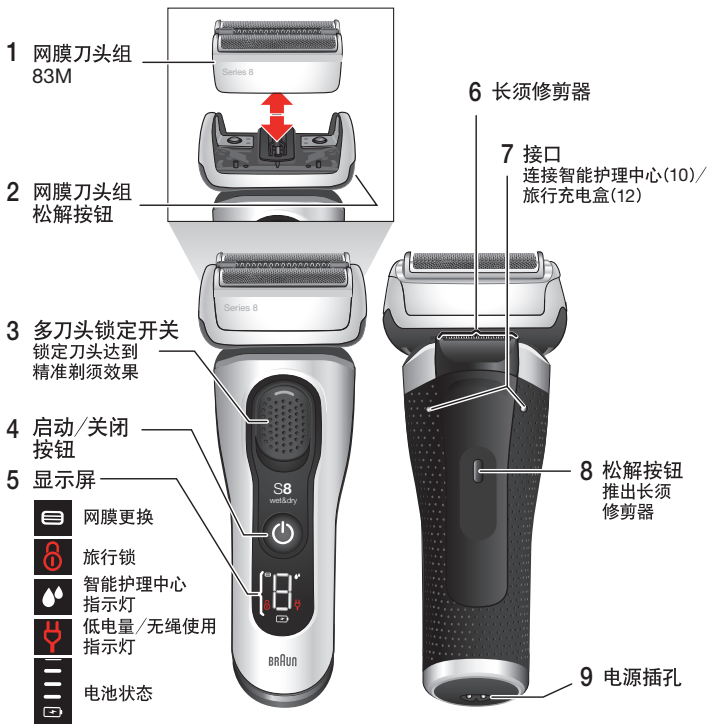

10 智能护理中心

11 充电座

12 旅行充电盒

13 电源适配器

备注：组件因型号而异

中文

使用产品前请仔细阅读使用说明书，说明书中含有安全使用信息。并请妥善保管，以备日后查阅。

警告