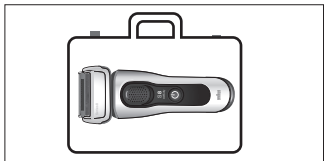

13 电源适配器

备注：组件因型号而异

A.

B.

www.service.braun.com

BRAUN
Service

old
旧版

new
新版