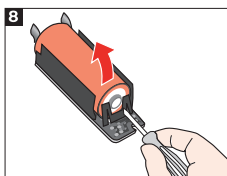

本产品使用寿命结束时请取出电池

声功率级噪声为: 68 dB(A)

丢弃剃须刀时, 请将电池取出, 取出前请确认电池电量已完全耗尽。