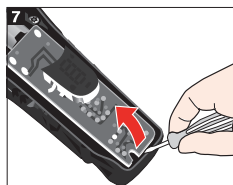

本产品使用寿命结束时请取出电池

声功率级噪声为: 68 dB(A)

丢弃剃须刀时, 请将电池取出, 取出前请确认电池电量已完全耗尽。