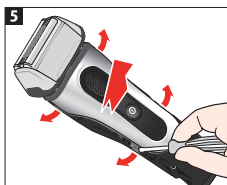

本产品使用寿命结束时请取出电池

声功率级噪声为: 68 dB(A)

丢弃剃须刀时, 请将电池取出, 取出前请确认电池电量已完全耗尽。

请按图示步骤取出电池，如果您决定废弃剃须刀又不想自行分解机器取出电池，您也可以将剃须刀送到博朗服务中心，中心的员工会帮您取出电池并以环保的方式处理它。请勿分解取出的充电电池，可能引起火灾、触电及受伤。

请勿拆卸本产品，电池更换处置除外。擅自拆开将会损坏本产品并导致保修失效。电池耗尽后才能取下。取出电池处置时，应穿戴防护服（手套、护目镜等），避免电池泄漏和皮肤接触。谨慎使用，以免正极（+）和负极（-）短路。对正负极进行绝缘（比如使用胶带），并将电池放入塑料袋中处置。