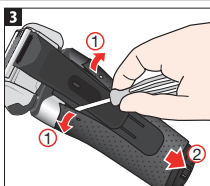

本产品使用寿命结束时请取出电池

声功率级噪声为: 68 dB(A)

丢弃剃须刀时, 请将电池取出, 取出前请确认电池电量已完全耗尽。