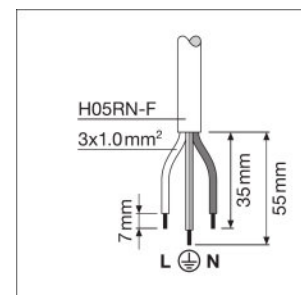

A	B	C	Ø	IP
10 W	26	60	5,5	2x M4	0,014+mf
20 W	28	80	6,5	2x M5	0,018+mf
30 W	58	90	6,5	2x M5	0,021+mf
50 W	78	110	8,5	2x M6	0,028+mf