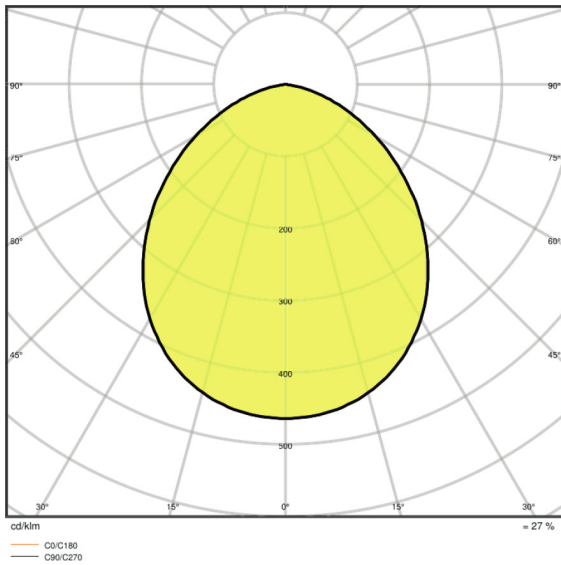

Lys distribution