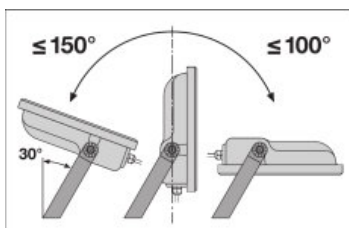

ADDITIONAL CATALOG INFORMATION