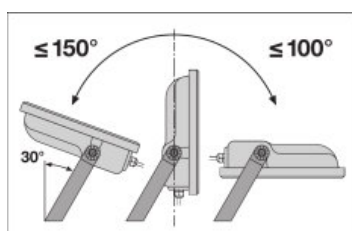

ADDITIONAL CATALOG INFORMATION