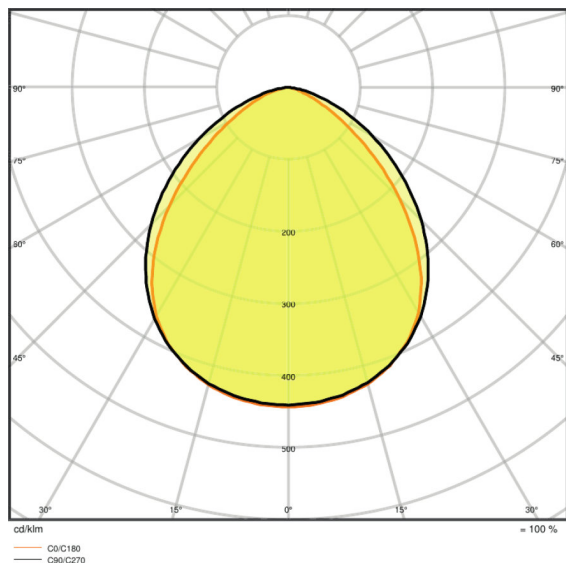

Lys distribution