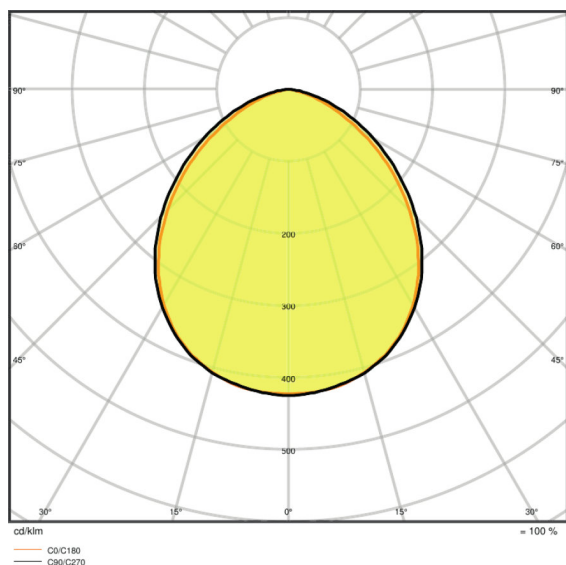

Lys distribution