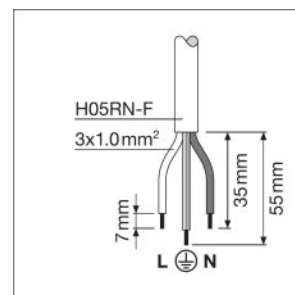

Udstrålingsvinkel	100 ° x 100 °
-------------------	---------------

Dimensioner

Længde	177,0 mm
Bredde	186,0 mm

Højde	42,0 mm
Produktvægt	700,00 g
Kabellængde	1000 mm

Farver & materialer

Materiale	Aluminum
Produktfarve	Black
Armaturhus farve	Black

Logistiske Data

Temperatur ved opbevaring	-40...+70 °C
---------------------------	--------------

Lys distribution

LDC typ polar

LOGISTIK DATA

Produktkode	Pakningsstørrelse (antal/enhed)	Dimensioner (længde x bredde x højde)	Bruttovægt	Volumen
4058075421097	Folding carton box 1	191 mm x 63 mm x 159 mm	782,00 g	1.91 dm ³
4058075421103	Shipping carton box 8	396 mm x 268 mm x 185 mm	6765,00 g	19.63 dm ³

ADDITIONAL CATALOG INFORMATION

	A	B	C	Ø	IP
10 W	26	60	5,5	2x M4	0,014m ²
20 W	28	80	6,5	2x M5	0,018m ²
30 W	58	90	6,5	2x M5	0,021m ²
50 W	78	110	8,5	2x M6	0,028m ²

REFERENCER/LINKS

Se mere om garanti på

▶ www.ledvance.dk/garanti