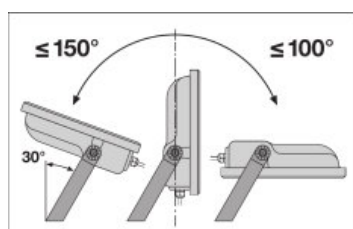

ADDITIONAL CATALOG INFORMATION