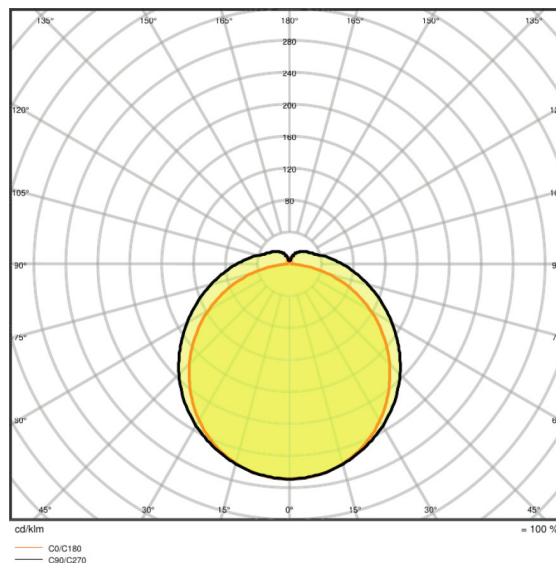

Lys distribution

LDC typ cone

LDC typ polar

UDSTYR/TILBEHØR

- Klemmer i rustfrit stål med sikkerhedsskruer medfølger
- Monteringstilbehør medfølger (suspension kit, tyverisikringskit)

LOGISTIK DATA

Produktkode	Pakningsstørrelse (antal/enhed)	Dimensioner (længde x bredde x højde)	Bruttovægt	Volumen
4058075210042	Folding carton box 1	72 mm x 1319 mm x 90 mm	1310,00 g	8.55 dm³
4058075210059	Shipping carton box 6	1340 mm x 200 mm x 240 mm	8380,00 g	64.32 dm³

Den nævnte produktkode beskriver mindste ordremængde, der kan bestilles. En leveringsenhed kan indholde et eller flere enkelte produkter. Ved ordreafgivelse bestiller man én eller flere leveringsenheder.

REFERENCER/LINKS

Se mere om garanti på
www.ledvance.dk/garanti

ANSVARSRASKRIVELSE