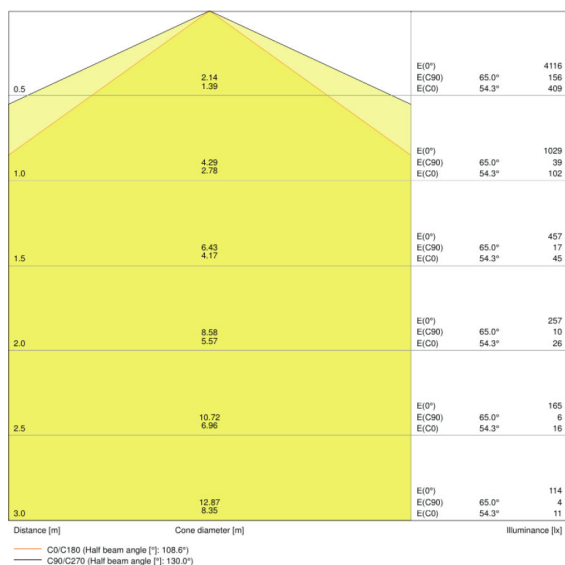

Lys distribution

LDC typ cone

LDC typ polar

UDSTYR/TILBEHØR

- Klemmer i rustfrit stål med sikkerhedsskruer medfølger
- Monteringstilbehør medfølger (suspension kit, tyverisikringskit)

LOGISTIK DATA

Produktkode	Pakningsstørrelse (antal/enhed)	Dimensioner (længde x bredde x højde)	Bruttovægt	Volumen
4058075210080	Folding carton box 1	72 mm x 1619 mm x 90 mm	1540,00 g	10.49 dm³
4058075210097	Shipping carton box 6	1640 mm x 200 mm x 240 mm	9855,00 g	78.72 dm³

Den nævnte produktkode beskriver mindste ordremængde, der kan bestilles. En leveringsenhed kan indholde et eller flere enkelte produkter. Ved ordreafgivelse bestiller man én eller flere leveringsenheder.

REFERENCER/LINKS

Se mere om garanti på
www.ledvance.dk/garanti

ANSVARFRASKRIVELSE