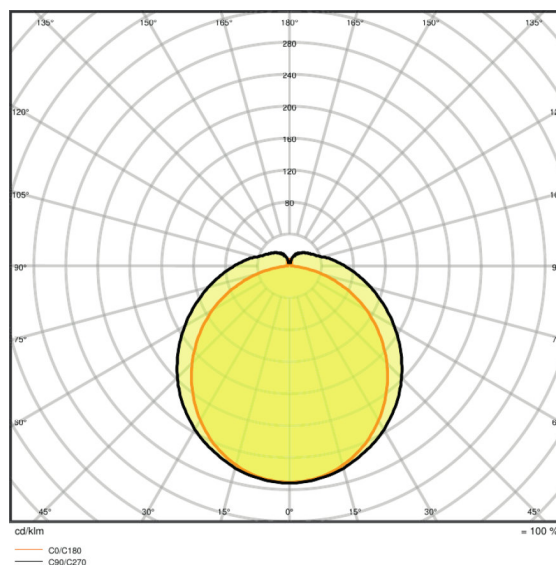

Lys distribution

LDC typ cone

LDC typ polar

UDSTYR/TILBEHØR

- Klemmer i rustfrit stål med sikkerhedsskruer medfølger
- Monteringstilbehør medfølger (suspension kit, tyverisikringskit)

LOGISTIK DATA

Produktkode	Pakningsstørrelse (antal/enhed)	Dimensioner (længde x bredde x højde)	Bruttovægt	Volumen
4058075210080	Folding carton box 1	72 mm x 1619 mm x 90 mm	1540,00 g	10.49 dm³
4058075210097	Shipping carton box 6	1640 mm x 200 mm x 240 mm	9855,00 g	78.72 dm³

Den nævnte produktkode beskriver mindste ordremængde, der kan bestilles. En leveringsenhed kan indholde et eller flere enkelte produkter. Ved ordreafgivelse bestiller man én eller flere leveringsenheder.

REFERENCER/LINKS

Se mere om garanti på
www.ledvance.dk/garanti

ANSVARFRASKRIVELSE