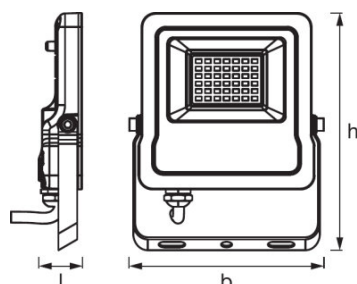

## Dimensioner

Produktvægt	380,00 g
Længde	152,0 mm
Bredde	125,0 mm
Højde	28,0 mm