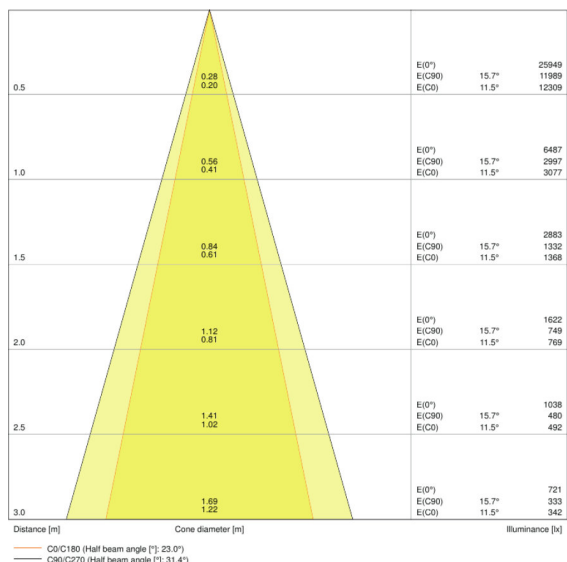

LED-modul, udskifteligt	Kan ikke skiftes ud

Godkendelse og Standarder

Beskyttelsestype	IP20
Beskyttelsesklasse	I
Beskyttelsesklasse IK (stødsikker)	IK03
Glødetrådstest, jævnfør IEC 695-2-1	850 °C
Fotobiologisk sikkerhedsgruppe i EN62778	RG 1
Begrænset overflade temperatur	ikke relevant
Standarder	CE/CB/ENEC/TÜV SÜD/EAC/RoHS

Lys distribution

LDC typ cone

LDC typ polar

LOGISTIK DATA

Produktkode	Pakningsstørrelse (antal/enhed)	Dimensioner (længde x bredde x højde)	Bruttovægt	Volumen
4058075335820	Folding carton box 1	120 mm x 120 mm x 300 mm	1095,00 g	4.32 dm³
4058075335837	Shipping carton box 4	495 mm x 130 mm x 310 mm	4814,00 g	19.95 dm³

Den nævnte produktkode beskriver mindste ordremængde, der kan bestilles. En leveringsenhed kan indholde et eller flere enkelte produkter. Ved ordrefælgelse bestiller man én eller flere leveringsenheder.