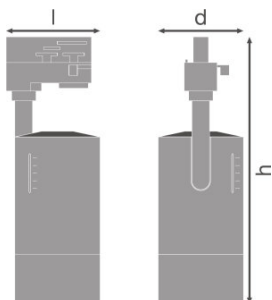

Data for armatur forkoblinger

ECG - Output voltage	27...42 V
ECG - Output ripple current	<10 %
Maks. armaturantal pr. gruppeafbry B16 A	37
Maks. armaturantal pr. gruppeafbry C10 A	30
Maks. armaturantal pr. gruppeafbry C16 A	48

Dimensioner

Længde	93,0 mm
Diameter	85,0 mm
Højde	265,0 mm
Produktvægt	1025,00 g

Farver & materialer

Armaturhus farve	Black
Produktfarve	Black
Armaturhus farve	Black
Materiale	Aluminum
Afdækningsmateriale	Polycarbonate (PC)