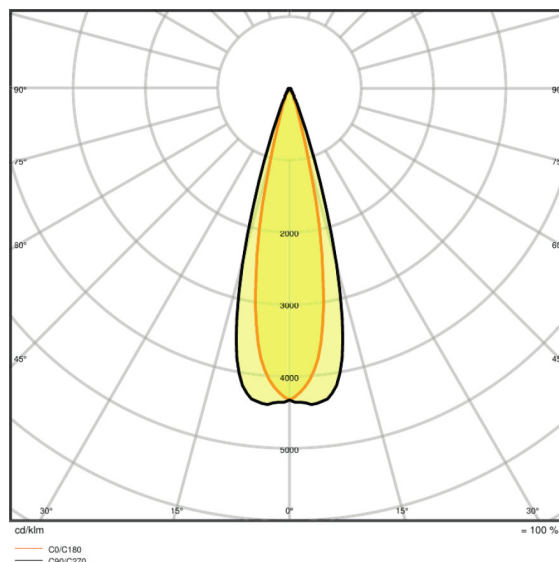

LED-modul, udskifteligt	Kan ikke skiftes ud

Godkendelse og Standarder

Beskyttelsestype	IP20
Beskyttelsesklasse	I
Beskyttelsesklasse IK (stødsikker)	IK03
Glødetrådstest, jævnfør IEC 695-2-1	850 °C
Fotobiologisk sikkerhedsgruppe i EN62778	RG 1
Begrænset overflade temperatur	ikke relevant
Standarder	CE/CB/ENEC/TÜV SÜD/EAC/RoHS

Lys distribution

LDC typ cone

LDC typ polar

LOGISTIK DATA

Produktkode	Pakningsstørrelse (antal/enhed)	Dimensioner (længde x bredde x højde)	Bruttovægt	Volumen
4058075335820	Folding carton box 1	120 mm x 120 mm x 300 mm	1095,00 g	4.32 dm³
4058075335837	Shipping carton box 4	495 mm x 130 mm x 310 mm	4814,00 g	19.95 dm³

Den nævnte produktkode beskriver mindste ordremængde, der kan bestilles. En leveringsenhed kan indholde et eller flere enkelte produkter. Ved ordrefælgelse bestiller man én eller flere leveringsenheder.