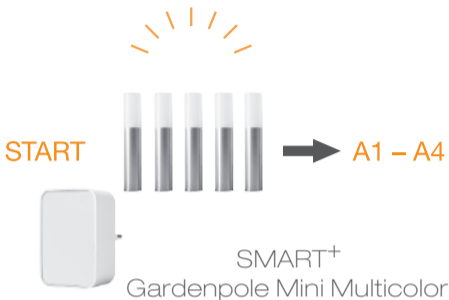

OSRAM

SMART⁺

Gardenpole Mini Multicolor
Gardenpole Mini Multicolor Extension

A1

A2

SMART⁺
Gardenpole Mini Multicolor

A3

DOWNLOAD

www.osram-lamps.com/smart-home

A4

START

B1

SMART⁺

Gardenpole Mini Multicolor Extension

B2

SMART⁺
Gardenpole Mini Multicolor Extension