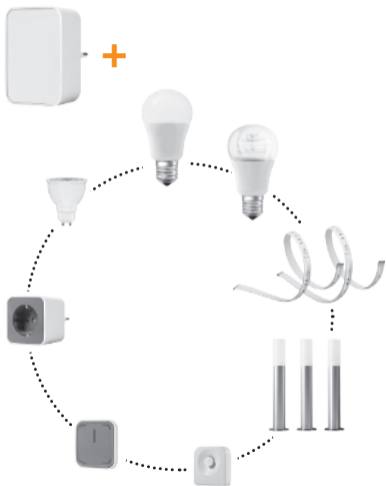

OSRAM

SMART⁺

Gardenpole Mini Multicolor
Gardenpole Mini Multicolor Extension

A1

A2

SMART⁺
Gardenpole Mini Multicolor

A3

DOWNLOAD

www.osram-lamps.com/smart-home

A4

START

B1

SMART⁺

Gardenpole Mini Multicolor Extension

B2

SMART⁺
Gardenpole Mini Multicolor Extension