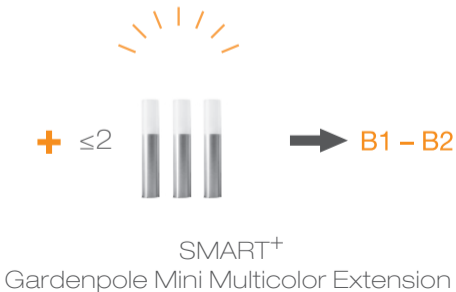

OSRAM

SMART⁺

Gardenpole Mini Multicolor
Gardenpole Mini Multicolor Extension

A1

A2

SMART⁺
Gardenpole Mini Multicolor

A3

DOWNLOAD

www.osram-lamps.com/smart-home

A4

START

B1

SMART⁺

Gardenpole Mini Multicolor Extension

B2

SMART⁺
Gardenpole Mini Multicolor Extension