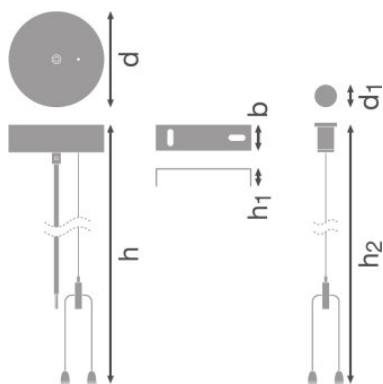

PRODUKTFAMILIE DATABLAD

LINEAR IndiviLED SUSPENSION KIT

Kit til nedhængning

TEKNISKE DATA

Produktbeskrivelse	Dimensioner			Farver & materialer	
	Diameter	Højde	Produktvægt	Materiale	Produktfarve
LN INDV Suspension Kit ¹⁾	100,0 mm	25,0 mm	336,00 g	Stål	White

¹⁾ Available from July 2018

LN INDV Suspension Kit

APPLIKATIONS RÅD

For mere detaljeret information og grafikker venligst se produktdatablad

LOGISTIK DATA

Produktkode	Produktbeskrivelse	Pakningsstørrelse (antal/enhed)	Dimensioner (længde x bredde x højde)	Volumen	Bruttovægt
4058075133280	LN INDV Suspension Kit	Shipping carton box 4	260 mm x 120 mm x 120 mm	3.74 dm ³	1549,00 g

Produktkode	Produktbeskrivelse	Pakningsstørrelse (antal/enhed)	Dimensioner (længde x bredde x højde)	Volumen	Bruttovægt
-------------	--------------------	---------------------------------	---------------------------------------	---------	------------