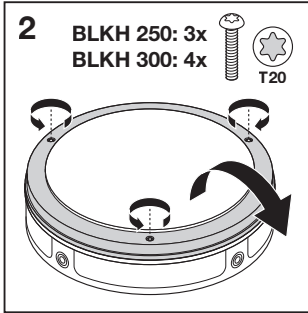

SURFACE BULKHEAD

	EAN	Ø x h [mm]	W	W _R	V _{AC}	Hz	lm	lm/W	K
SF BLKH 250 10W/3000K WT IP65	4058075374843	258 x 70	10	8	220-240V	50/60 Hz	800	80	3000
SF BLKH 250 10W/4000K WT IP65	4058075374867	258 x 70	10	8	220-240V	50/60 Hz	800	80	4000
SF BLKH 250 10W/3000K BK IP65	4058075374881	258 x 70	10	8	220-240V	50/60 Hz	800	80	3000
SF BLKH 250 10W/4000K BK IP65	4058075374904	258 x 70	10	8	220-240V	50/60 Hz	800	80	4000
SF BLKH 300 15W/3000K WT IP65	4058075375161	308 x 70	15	12	220-240V	50/60 Hz	1400	95	3000
SF BLKH 300 15W/4000K WT IP65	4058075375185	308 x 70	15	12	220-240V	50/60 Hz	1400	95	4000
SF BLKH 300 15W/3000K BK IP65	4058075375208	308 x 70	15	12	220-240V	50/60 Hz	1400	95	3000
SF BLKH 300 15W/4000K BK IP65	4058075375222	308 x 70	15	12	220-240V	50/60 Hz	1400	95	4000

	EAN	IP	IK	∇	R _a	T _{amb} (°C)	PF	👤
SF BLKH 250 10W/3000K WT IP65	4058075374843	65	10	120°	> 80	-20...+40	≥ 0.5	0.5 kg
SF BLKH 250 10W/4000K WT IP65	4058075374867	65	10	120°	> 80	-20...+40	≥ 0.5	0.5 kg
SF BLKH 250 10W/3000K BK IP65	4058075374881	65	10	120°	> 80	-20...+40	≥ 0.5	0.5 kg
SF BLKH 250 10W/4000K BK IP65	4058075374904	65	10	120°	> 80	-20...+40	≥ 0.5	0.5 kg
SF BLKH 300 15W/3000K WT IP65	4058075375161	65	10	120°	> 80	-20...+40	≥ 0.5	0.7 kg
SF BLKH 300 15W/4000K WT IP65	4058075375185	65	10	120°	> 80	-20...+40	≥ 0.5	0.7 kg
SF BLKH 300 15W/3000K BK IP65	4058075375208	65	10	120°	> 80	-20...+40	≥ 0.5	0.7 kg
SF BLKH 300 15W/4000K BK IP65	4058075375222	65	10	120°	> 80	-20...+40	≥ 0.5	0.7 kg

SURFACE BULKHEAD RING

	EAN	Ø x h [mm]	⚙️
SF BLKH RING 250 WT	4058075399334	258x57	0.21kg
SF BLKH RING 250 BK	4058075399358	258x57	0.21kg
SF BLKH RING 300 WT	4058075399372	308x57	0.28kg
SF BLKH RING 300 BK	4058075399396	308x57	0.28kg

SURFACE BULKHEAD EYELID

	EAN	Ø x h [mm]	⚙️
SF BLKH EYELID 250 WT	4058075375482	258 x 64	0.21 kg
SF BLKH EYELID 250 BK	4058075375505	258 x 64	0.21 kg
SF BLKH EYELID 300 WT	4058075375529	308 x 65	0.28 kg
SF BLKH EYELID 300 BK	4058075375543	308 x 65	0.28 kg