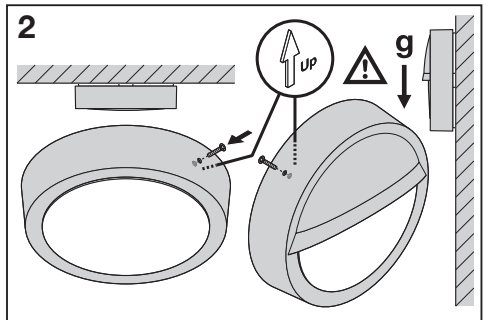

SURFACE BULKHEAD

	EAN	Ø x h [mm]	W	W _R	V _{AC}	Hz	lm	lm/W	K
SF BLKH 250 10W/3000K WT IP65	4058075374843	258 x 70	10	8	220-240V	50/60 Hz	800	80	3000
SF BLKH 250 10W/4000K WT IP65	4058075374867	258 x 70	10	8	220-240V	50/60 Hz	800	80	4000
SF BLKH 250 10W/3000K BK IP65	4058075374881	258 x 70	10	8	220-240V	50/60 Hz	800	80	3000
SF BLKH 250 10W/4000K BK IP65	4058075374904	258 x 70	10	8	220-240V	50/60 Hz	800	80	4000
SF BLKH 300 15W/3000K WT IP65	4058075375161	308 x 70	15	12	220-240V	50/60 Hz	1400	95	3000
SF BLKH 300 15W/4000K WT IP65	4058075375185	308 x 70	15	12	220-240V	50/60 Hz	1400	95	4000
SF BLKH 300 15W/3000K BK IP65	4058075375208	308 x 70	15	12	220-240V	50/60 Hz	1400	95	3000
SF BLKH 300 15W/4000K BK IP65	4058075375222	308 x 70	15	12	220-240V	50/60 Hz	1400	95	4000

SURFACE BULKHEAD RING

	EAN	Ø x h [mm]	⚙️
SF BLKH RING 250 WT	4058075399334	258x57	0.21kg
SF BLKH RING 250 BK	4058075399358	258x57	0.21kg
SF BLKH RING 300 WT	4058075399372	308x57	0.28kg
SF BLKH RING 300 BK	4058075399396	308x57	0.28kg

SURFACE BULKHEAD EYELID

	EAN	Ø x h [mm]	⚙️
SF BLKH EYELID 250 WT	4058075375482	258 x 64	0.21 kg
SF BLKH EYELID 250 BK	4058075375505	258 x 64	0.21 kg
SF BLKH EYELID 300 WT	4058075375529	308 x 65	0.28 kg
SF BLKH EYELID 300 BK	4058075375543	308 x 65	0.28 kg