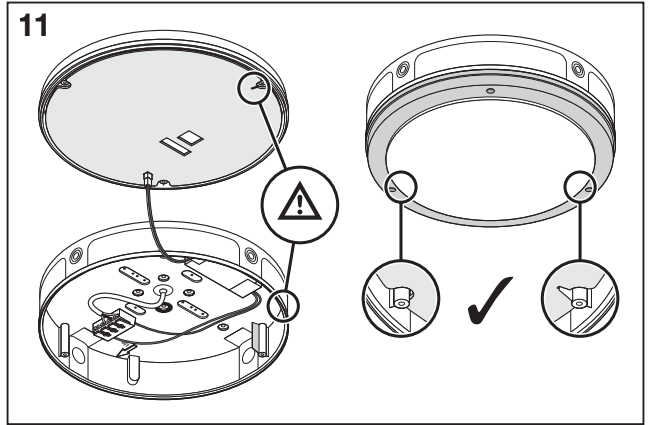

SURFACE BULKHEAD

	EAN	Ø x h [mm]	W	W _R	V _{AC}	Hz	lm	lm/W	K
SF BLKH 250 10W/3000K WT IP65	4058075374843	258 x 70	10	8	220-240V	50/60 Hz	800	80	3000
SF BLKH 250 10W/4000K WT IP65	4058075374867	258 x 70	10	8	220-240V	50/60 Hz	800	80	4000
SF BLKH 250 10W/3000K BK IP65	4058075374881	258 x 70	10	8	220-240V	50/60 Hz	800	80	3000
SF BLKH 250 10W/4000K BK IP65	4058075374904	258 x 70	10	8	220-240V	50/60 Hz	800	80	4000
SF BLKH 300 15W/3000K WT IP65	4058075375161	308 x 70	15	12	220-240V	50/60 Hz	1400	95	3000
SF BLKH 300 15W/4000K WT IP65	4058075375185	308 x 70	15	12	220-240V	50/60 Hz	1400	95	4000
SF BLKH 300 15W/3000K BK IP65	4058075375208	308 x 70	15	12	220-240V	50/60 Hz	1400	95	3000
SF BLKH 300 15W/4000K BK IP65	4058075375222	308 x 70	15	12	220-240V	50/60 Hz	1400	95	4000

SURFACE BULKHEAD RING

	EAN	Ø x h [mm]	⚙️
SF BLKH RING 250 WT	4058075399334	258x57	0.21kg
SF BLKH RING 250 BK	4058075399358	258x57	0.21kg
SF BLKH RING 300 WT	4058075399372	308x57	0.28kg
SF BLKH RING 300 BK	4058075399396	308x57	0.28kg