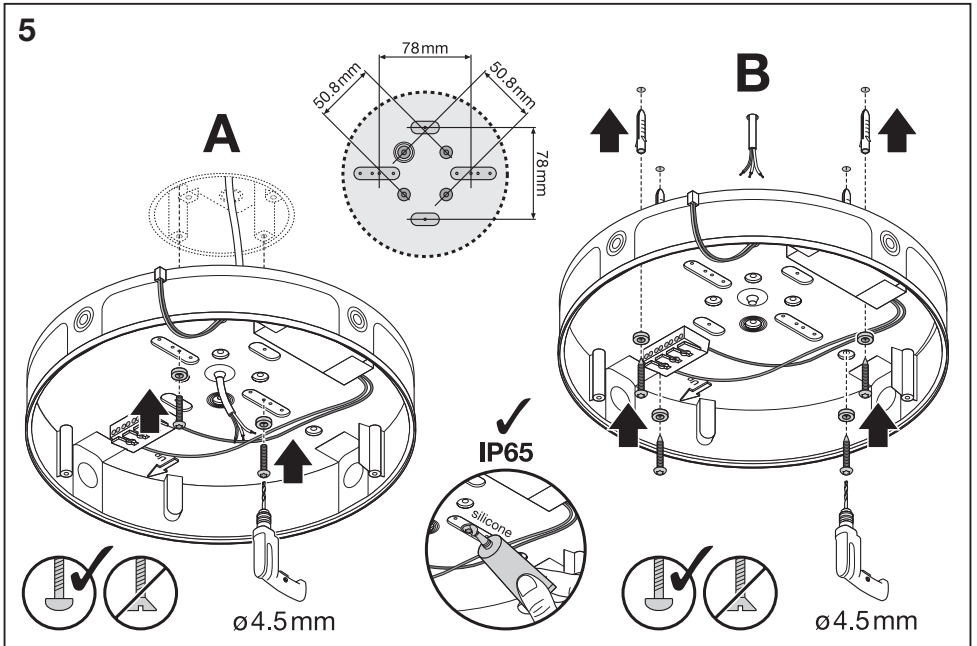

SURFACE BULKHEAD

	EAN	Ø x h [mm]	W	W _R	V _{AC}	Hz	lm	lm/W	K
SF BLKH 250 10W/3000K WT IP65	4058075374843	258 x 70	10	8	220-240V	50/60 Hz	800	80	3000
SF BLKH 250 10W/4000K WT IP65	4058075374867	258 x 70	10	8	220-240V	50/60 Hz	800	80	4000
SF BLKH 250 10W/3000K BK IP65	4058075374881	258 x 70	10	8	220-240V	50/60 Hz	800	80	3000
SF BLKH 250 10W/4000K BK IP65	4058075374904	258 x 70	10	8	220-240V	50/60 Hz	800	80	4000
SF BLKH 300 15W/3000K WT IP65	4058075375161	308 x 70	15	12	220-240V	50/60 Hz	1400	95	3000
SF BLKH 300 15W/4000K WT IP65	4058075375185	308 x 70	15	12	220-240V	50/60 Hz	1400	95	4000
SF BLKH 300 15W/3000K BK IP65	4058075375208	308 x 70	15	12	220-240V	50/60 Hz	1400	95	3000
SF BLKH 300 15W/4000K BK IP65	4058075375222	308 x 70	15	12	220-240V	50/60 Hz	1400	95	4000

	EAN	IP	IK	∇	R _a	T _{amb} (°C)	PF	👤
SF BLKH 250 10W/3000K WT IP65	4058075374843	65	10	120°	> 80	-20...+40	≥ 0.5	0.5 kg
SF BLKH 250 10W/4000K WT IP65	4058075374867	65	10	120°	> 80	-20...+40	≥ 0.5	0.5 kg
SF BLKH 250 10W/3000K BK IP65	4058075374881	65	10	120°	> 80	-20...+40	≥ 0.5	0.5 kg
SF BLKH 250 10W/4000K BK IP65	4058075374904	65	10	120°	> 80	-20...+40	≥ 0.5	0.5 kg
SF BLKH 300 15W/3000K WT IP65	4058075375161	65	10	120°	> 80	-20...+40	≥ 0.5	0.7 kg
SF BLKH 300 15W/4000K WT IP65	4058075375185	65	10	120°	> 80	-20...+40	≥ 0.5	0.7 kg
SF BLKH 300 15W/3000K BK IP65	4058075375208	65	10	120°	> 80	-20...+40	≥ 0.5	0.7 kg
SF BLKH 300 15W/4000K BK IP65	4058075375222	65	10	120°	> 80	-20...+40	≥ 0.5	0.7 kg

SURFACE BULKHEAD RING

	EAN	Ø x h [mm]	⚙️
SF BLKH RING 250 WT	4058075399334	258x57	0.21kg
SF BLKH RING 250 BK	4058075399358	258x57	0.21kg
SF BLKH RING 300 WT	4058075399372	308x57	0.28kg
SF BLKH RING 300 BK	4058075399396	308x57	0.28kg

SURFACE BULKHEAD EYELID

	EAN	Ø x h [mm]	⚙️
SF BLKH EYELID 250 WT	4058075375482	258 x 64	0.21 kg
SF BLKH EYELID 250 BK	4058075375505	258 x 64	0.21 kg
SF BLKH EYELID 300 WT	4058075375529	308 x 65	0.28 kg
SF BLKH EYELID 300 BK	4058075375543	308 x 65	0.28 kg