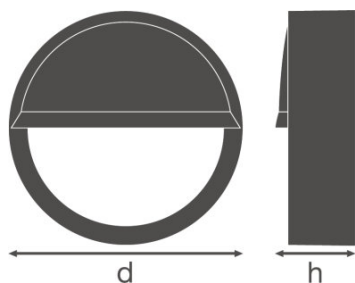

PRODUKTDATABLAD

SF BLKH EYELID 250 BK

SURFACE BULKHEAD EYELID | Halvskærm som kan fastgøres (IK10)

PRODUKTEGENSKABER

- Stødsikkerhed: IK10

TEKNISKE DATA

Dimensioner

Diameter	258,0 mm
Højde	64,0 mm
Produktvægt	210,00 g

UDSTYR/TILBEHØR

- Skrue til tyverisikring medfølger

LOGISTIK DATA

Produktkode	Pakningsstørrelse (antal/enhed)	Dimensioner (længde x bredde x højde)	Bruttovægt	Volumen
4058075375505	Folding carton box 1	74 mm x 272 mm x 262 mm	292,00 g	5.27 dm ³
4058075375512	Shipping carton box 8	550 mm x 285 mm x 315 mm	2918,00 g	49.38 dm ³