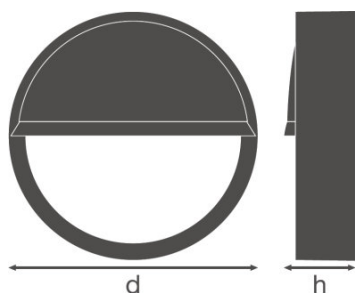

PRODUKTDATABLAD

SF BLKH EYELID 300 BK

SURFACE BULKHEAD EYELID | Halvskærm som kan fastgøres (IK10)

PRODUKTEGENSKABER

- Stødsikkerhed: IK10

TEKNISKE DATA

Dimensioner

Diameter	308,0 mm
Højde	65,0 mm
Produktvægt	280,00 g

UDSTYR/TILBEHØR

- Skrue til tyverisikring medfølger

LOGISTIK DATA

Produktkode	Pakningsstørrelse (antal/enhed)	Dimensioner (længde x bredde x højde)	Bruttovægt	Volumen
4058075375543	Folding carton box 1	74 mm x 322 mm x 312 mm	385,00 g	7.43 dm ³
4058075375550	Shipping carton box 8	650 mm x 335 mm x 315 mm	3801,00 g	68.59 dm ³