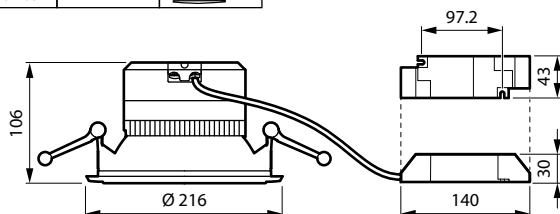

Godkendelse og anvendelsesområde

Kode for indtrængningsbeskyttelse	IP20 [Fingerbeskyttelse]
Kode for mekanisk slagfasthed	IK02 [0.2 J, standard]

Indledende ydelse (overholder IEC-standarden)

Startlysstrøm (systemlysstrøm)	2200 lm

Lysstrømtolerance	+/-10%
Indledende LED-armaturvirkningsgrad	107 lm/W
Indledende korreleret farvetemperatur	3000 K
Indledende farvegengivelsesindeks	>80
Indledende kromaticitet	(0.435,0.405) SDCM≤5
Indledende indgangseffekt	20.5 W
Tolerance for strømforbrug	+/-10%

Ydelse over tid (overholder IEC-standarden)

Forkoblingsfejlfrekvens ved middellevetid på 50.000 timer	5 %
Bevarelse af lumenoutput efter middellevetid* på 50.000 timer	L70

Anvendelsesbetingelser

Omgivelsestemperaturområde	0 til +35 °C
Ydelse ved omgivende temperatur (Tq)	25 °C
Maks. dæmningsniveau	1%
Velegnet til vilkårlig omkobling	Ja

Produktdata

Fuldstændig produktkode	871869997624800
Ordreprodukt navn	DN140B LED20S/830 WIA-E C
EAN/UPC – produkt	8718699976248
Ordrekode	97624800
SAP-tæller – antal pr. pakke	1
Tæller – antal pakker pr. kasse (udvendig emballage)	1
SAP-materiale	910505101317
Nettovægt (stykke)	0,950 kg

Målskitse

CoreLine Downlight DN140B