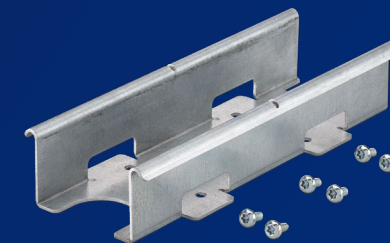

Tilbehør til KeyLine

Endestykker
SP350Z Hvid

Endestykker
SP350Z Sort

Endestykker
SP350Z Alu

Koblingsstykke
SP350Z

Beslag til loftmontage
SP350Z

Wiresæt inkl. roset
SP350Z Hvid

Wiresæt inkl. roset
SP350Z Alu