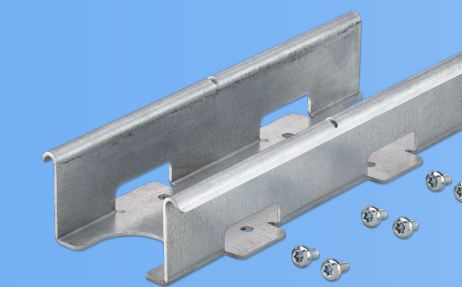

PHILIPS

Lighting

KeyLine

Design dit KeyLine-armatur

innovation ✨ you

KeyLine, et armatur med mange muligheder

KeyLine kommer i tre forskellige længder (600 mm, 1200 mm og 1500 mm) samt vinkelstykker, der gør det nemt at skabe præcis den belysningsoplevelse du ønsker. KeyLine kommer også med en lang række tilbehør, der hjælper dig med at skabe det perfekte udtryk.

Byg et påbygget, stand-alone **KeyLine-armatur**

Du skal bruge:

1 x KeyLine-armatur
SM350C 1200mm

1 x Endestykker
SP350Z

1 x Beslag til
loftmontage SP350Z

Byg et nedhængt, stand-alone **KeyLine-armatur**

Du skal bruge:

1 x KeyLine-armatur
SM350C 1200mm

1 x Endestykker
SP350Z

1 x Wiresæt inkl.
roset SP350Z

1 x Tilledning 3-polet SP350Z
C1700P3 1,7M

Byg en påbygget eller nedhængt **KeyLine-lyslinje**

Du skal bruge:

2 x KeyLine-armatur
SM350C

1 x Endestykker
SP350Z

1 x Wiresæt inkl. roset
SP350Z

1 x Wiresæt 2-pin
SP350Z

1 x Koblingsstykke
SP350Z

1 x Tilledning 3-polet 1,7M
SP350Z C1700P3 eller 5-polet
SP350Z C1700P5 1,7M

Påsæt en **KeyLine-vinkel**