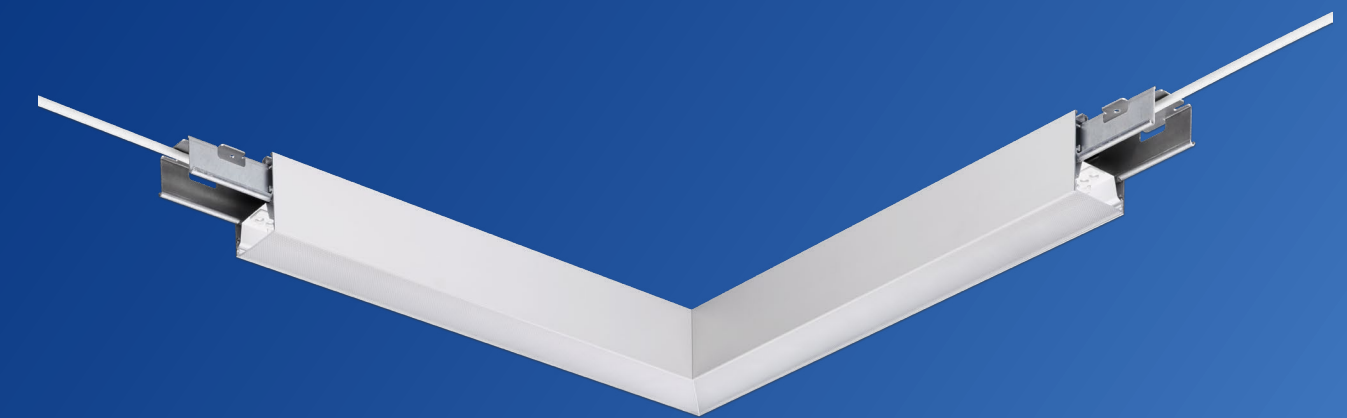

Byg et påbygget, stand-alone **KeyLine-armatur**

Du skal bruge:

1 x KeyLine-armatur
SM350C 1200mm

1 x Endestykker
SP350Z

1 x Beslag til
loftmontage SP350Z

Byg et nedhængt, stand-alone **KeyLine-armatur**

Du skal bruge:

1 x KeyLine-armatur
SM350C 1200mm

1 x Endestykker
SP350Z

1 x Wiresæt inkl.
roset SP350Z

1 x Tilledning 3-polet SP350Z
C1700P3 1,7M

Byg en påbygget eller nedhængt **KeyLine-lyslinje**

Du skal bruge:

2 x KeyLine-armatur
SM350C

1 x Endestykker
SP350Z

1 x Wiresæt inkl. roset
SP350Z

1 x Wiresæt 2-pin
SP350Z

1 x Koblingsstykke
SP350Z

1 x Tilledning 3-polet 1,7M
SP350Z C1700P3 eller 5-polet
SP350Z C1700P5 1,7M

Påsæt en **KeyLine-vinkel**

Du skal bruge:

2 x KeyLine-armatur SM350C

1 x KeyLine-armatur SM350X

Koblingsstykker og gennemfortrådning er inkluderet i SM350X L-hjørnearmatur

Skab dig et overblik

Billederne viser færdigsamlede produkter. Tilbehør købes separat.