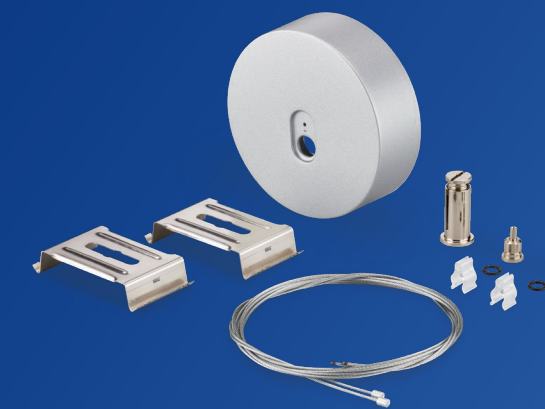

PHILIPS

Lighting

KeyLine

Design dit KeyLine-armatur

innovation ✨ you

KeyLine, et armatur med mange muligheder

KeyLine kommer i tre forskellige længder (600 mm, 1200 mm og 1500 mm) samt vinkelstykker, der gør det nemt at skabe præcis den belysningsoplevelse du ønsker. KeyLine kommer også med en lang række tilbehør, der hjælper dig med at skabe det perfekte udtryk.

Byg et påbygget, stand-alone **KeyLine-armatur**

Du skal bruge:

1 x KeyLine-armatur
SM350C 1200mm

1 x Endestykker
SP350Z

1 x Beslag til
loftmontage SP350Z

Byg et nedhængt, stand-alone **KeyLine-armatur**

Du skal bruge:

1 x KeyLine-armatur
SM350C 1200mm

1 x Endestykker
SP350Z

1 x Wiresæt inkl.
roset SP350Z

1 x Tilledning 3-polet SP350Z
C1700P3 1,7M

Byg en påbygget eller nedhængt **KeyLine-lyslinje**

Du skal bruge:

2 x KeyLine-armatur
SM350C

1 x Endestykker
SP350Z

1 x Wiresæt inkl. roset
SP350Z

1 x Wiresæt 2-pin
SP350Z

1 x Koblingsstykke
SP350Z

1 x Tilledning 3-polet 1,7M
SP350Z C1700P3 eller 5-polet
SP350Z C1700P5 1,7M

Påsæt en **KeyLine-vinkel**