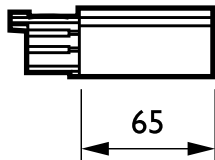

3-kreds square RCS750

Målskitse

3-circuit square acc. ZRS750