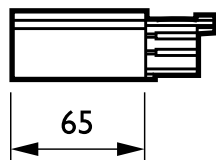

3-kreds square RCS750

ZRS750 EPSR WH (XTS12-3+41-3)

3-faset skinne - Right hand power supply - SUPPLY RIGHT

RCS750 3-faset skinneresystem er fremstillet af en solid aluminiumsskinne, der fås i længder på 1, 2, 3 og 4 m med fire elektriske stik. Enhver konfiguration kan realiseres relativt let: Vandret eller lodret, monteret på eller i loftet, på væggen eller på fritstående paneler. Systemet kan også bruges som en flydestruktur. Alle armaturer har en separat strømforsyning og kan tændes og slukkes selektivt. De kan let flyttes for at ændre belysningen og udseendet. På denne måde kan det multifunktionelle skinneresystem skabes til fremhævelsesbelysning og til ophængt reklame- og dekorationsmateriale. En serie adaptere, strømforsyningsstik og monteringsstilbehør er ligeledes tilgængelige.

Produkt data

Generelle oplysninger	
Typebeskrivelse	SUPPLY RIGHT
Ophængstilbehør	No [-]
Mekanisk tilbehør	No [-]
Farve på tilbehør	hvid
Drift og el	
Elektrisk tilbehør	EPSR [Right hand power supply]
Indgangsspænding	250 V
Fase	3C [3-faset skinne]

Produktdata	
Fuldstændig produktkode	871155938116999
Ordreprodukt navn	ZRS750 EPSR WH (XTS12-3+41-3)
EAN/UPC – produkt	8711559381169
Ordrekode	38116999
Tæller – antal pr. pakke	1
Tæller – antal pakker pr. kasse (udvendig emballage)	10
Materialenr. (12NC)	910500187315
Nettovægt (stykke)	0.070 kg

3-kreds square RCS750

Målskitse

3-circuit square acc. ZRS750