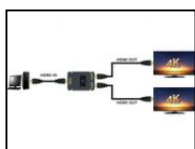

HDMI 2.0 Switch 2ways 2-1 4K60

Varenr.:

509-22

EAN:

5705730509223

HDMI 2.0 Switch 2ways 2-1 4K60, er en bidireksjonell omskifter mellom 1 til 2 HDMI-porter. Dette gjør det mulig å skifte mellom 2 HDMI-kilder tilkoblet samme HDMI-inngang på f.eks. et TV. Eller i motsatt signalretning å skifte mellom 2 skjermer tilkoblet den samme HDMI-kilden.

Flere opplysninger:
 www.sandberg.world

Sandberg HDMI 2.0 Switch 2ways 2-1 4K60

Spesifikasjoner

HDMI 2.0 bidirectional switch
Max resolution 4Kx2K@60Hz HDCP2.2
1 female HDMI port (in/out)
2 female HDMI-ports (in/out)
1 push button, 2 positions
Aluminum body shell

Pakkeinformasjon

1 Sandberg HDMI 2.0 Switch 2ways 2-1 4K60

Bruerveiledning: https://files.sandberg.world/support/manual/509-22_quick_guide-211216.pdf

↔ Mål

	Produkt	Pakke
Høyde (cm)	1.54	16.20
Bredde (cm)	5.20	8.10
Dybde (cm)	5.39	2.40
Vekt (g)	50.00	70.00