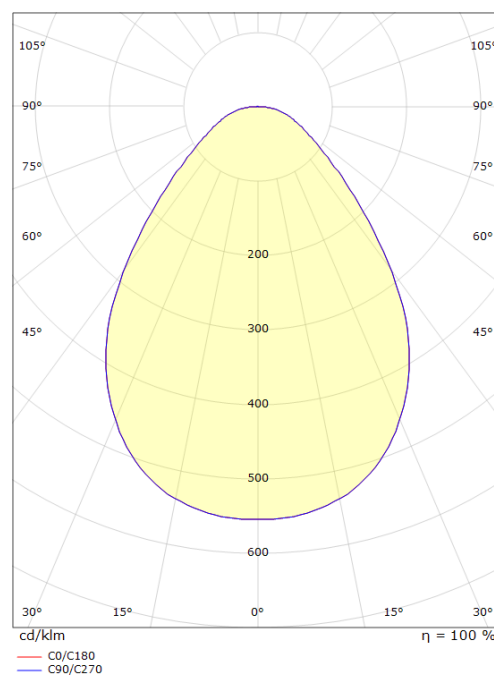

EAN: **7021982122828**
 SG code: 5046212282

Lysteknik

Lyskilde: LED (ikke udskiftelig)
 Wattage: 17W
 System wattage: 17.0W
 Luminous flux: 1950lm
 Effekt: 115 lm/W
 Spænding: 230V
 Farvetemperatur: 4000K
 Farvegengivelse (CRI): Ra>80
 MacAdams faktor: SDCM: 3
 Levetid: L80/B20>50.000
 Lysteknik: Direkte
 Optik: Plast opal

Dimension (mm)

Højde (H): 25
 Diameter (D): 320
 Cut-out: 285
 Lofttykkelse: 25
 Vægt (brutto/netto): 1.7 / 1.5

Forpakning

Forpakningsstørrelse: 325 x 325 x 65

7 0 2 1 9 8 2 1 2 2 8 2 8